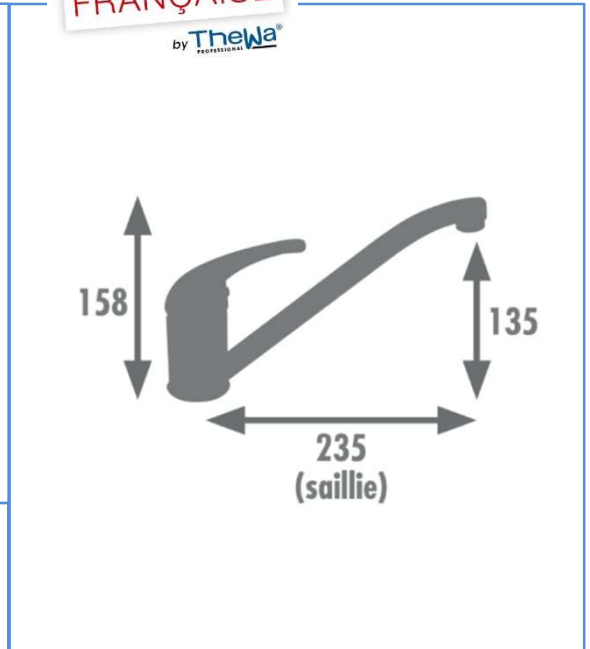

famille	CUISINE
type	mitigeur EVIER
série	AUGA éco
code	AGA100

**TheWa**<sup>®</sup>  
 PROFESSIONAL  
 by thermador

FABRICATION  
 FRANÇAISE  
 by TheWa<sup>®</sup>  
 PROFESSIONAL

couleur	chromé
bec	classique – soudé mobile
aérateur	M24/100 – 15l/mn
fixation	étrier – 1 tige avec écrou Ø11mm
flexibles	F 3/8" (code FLEXT1)
basette	métal Ø51mm
poids	1.06 kg
poignée	métal

cartouche	Ø40mm
NF	oui
ACS	n° 16 ACC LY 135
ECAU	E <sub>1</sub> C <sub>1</sub> A <sub>2</sub> U <sub>3</sub>
éco. d'eau	débit max. 13,2 l/mn
éco. d'énergie	non

gencod	3 52383 009986 2	box	boîte blanche neutre
garantie	5 ans	masterbox	10 unités
		MAJ	