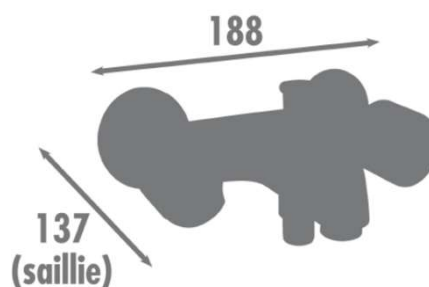

famille	SALLE DE BAINS
type	Mitigeur BAIN-DOUCHE
série	Série AKVO
code	AKV300

TheWa[®]
PROFESSIONAL

thermador

Mélangeur BAIN-DOUCHE	chromé
type	têtes céramique ½ tour
cartouche	-
autre	-
inverseur	manuel
aérateur	M28/100
accessoires	2 rosaces / 2 racc.ex.
poignée	métal
ACS	n° 16 ACC LY 155
NF / ECAU	oui / -
ECO. eau / énergie	O- / -