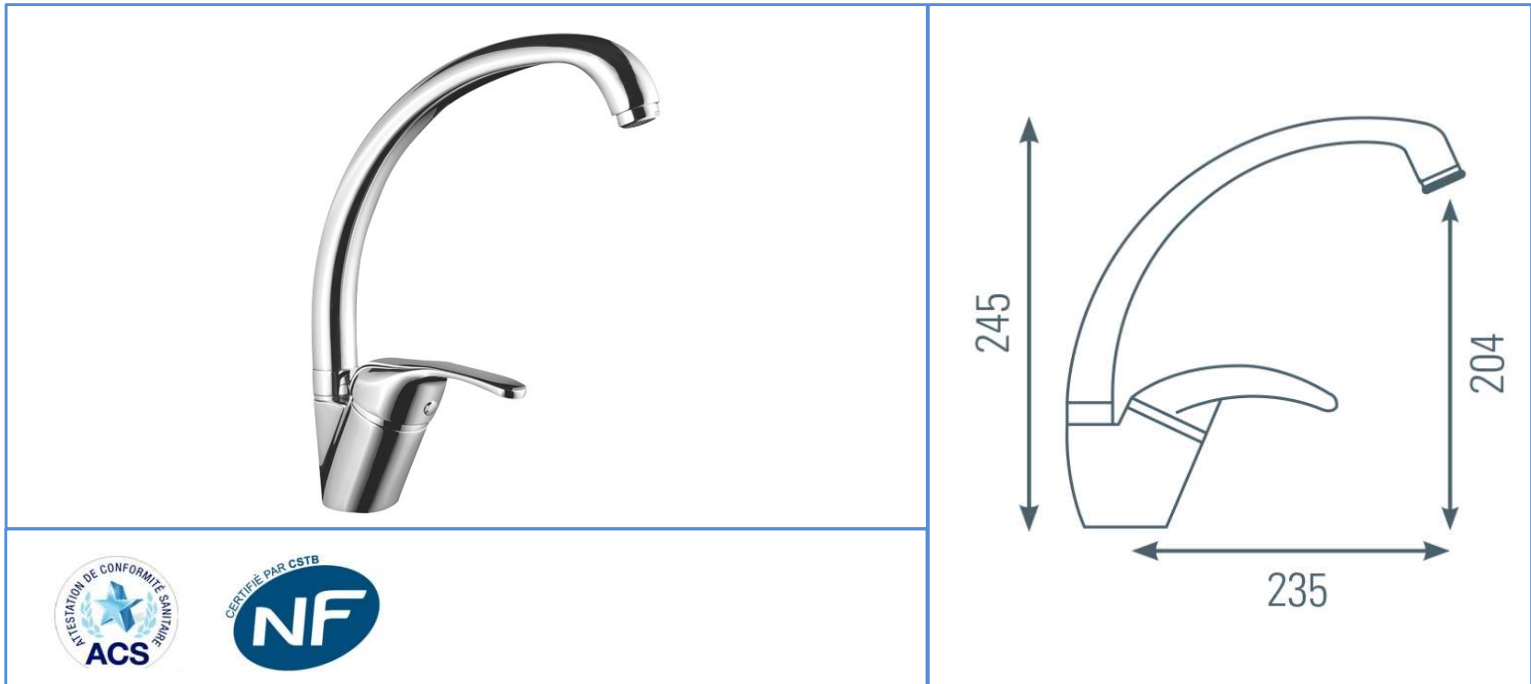

famille	CUISINE
type	mitigeur EVIER
série	BOHE (l'eau en Arabe)
code	BOH10

TheWa[®]
PROFESSIONAL
 by **thermador**

Mitigeur de cuisine classique, fiable et éprouvé, muni de sa cartouche NF. Sa fabrication, la certification de ses composants et sa garantie confirment cette qualité.

Couleur	Chromé
Bec	Haut - mobile
Aérateur	M24/100 - 15l/mn (réf. AERT2)
Fixation	Etrier
Flexibles	Inox F3/8'' (réf. FLEXT1 / 2)
Embase	Non – Ø43mm
Poids nu	1.3 kg

Cart.céramique	Ø35mm (réf. CART40T2)
Certification NF	Oui
ECAU	-
Attestation ACS	N° 18 ACC LY 210
Eco. d'eau	-
Eco. d'énergie	-
Autre	