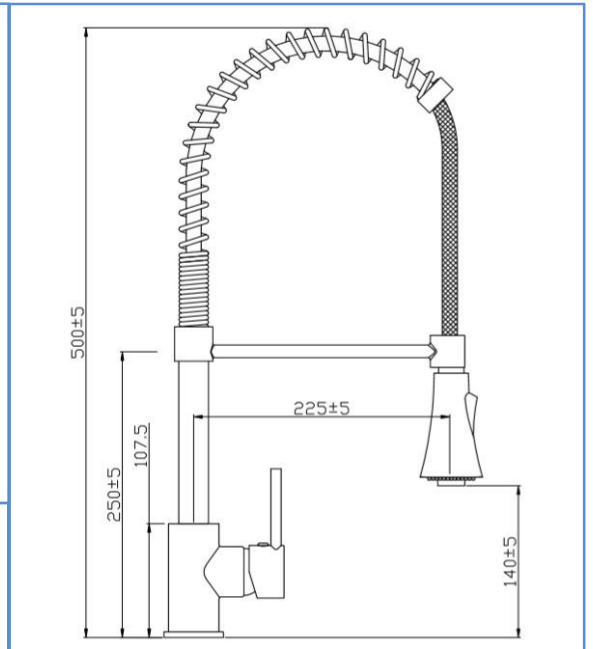

famille	CUISINE
type	mitigeur EVIER
série	DANUM
code	DAN15

**TheWa**<sup>®</sup>  
PROFESSIONAL  
by **thermador**

couleur	chromé
bec	2 jets par impulsion
aérateur	M24/100 avec clé fournie
fixation	écrou central à serrage rapide + renfort
flexibles	F 3/8" (code FLEXT1)
basette	Ø50mm
poids	2,4 kg

cartouche	Ø35mm
NF	non
ACS	n° 17 ACC LY 124
ECAU	-
éco. d'eau	oui avec butée Eco-Stop (type C2)
éco. d'énergie	non
autres	-

**Argumentaire commercial** : Mitigeur Evier chromé avec bec flexible type professionnel "grandes cuisines".  
Bec amovible et souple pour couvrir tous les éviers (1 ou 2 bacs). Douchette à 2 jets. Cartouche céramique diam.35mm avec point dur pour Economie d'eau (type C2).  
Hauteur total en position fixe 50cm. Hauteur sous bec en position fixe 14cm, pour éviter les éclaboussures.  
Positionnable indifféremment pour droitier ou gaucher. Débit 12l/mn à 3 bar.