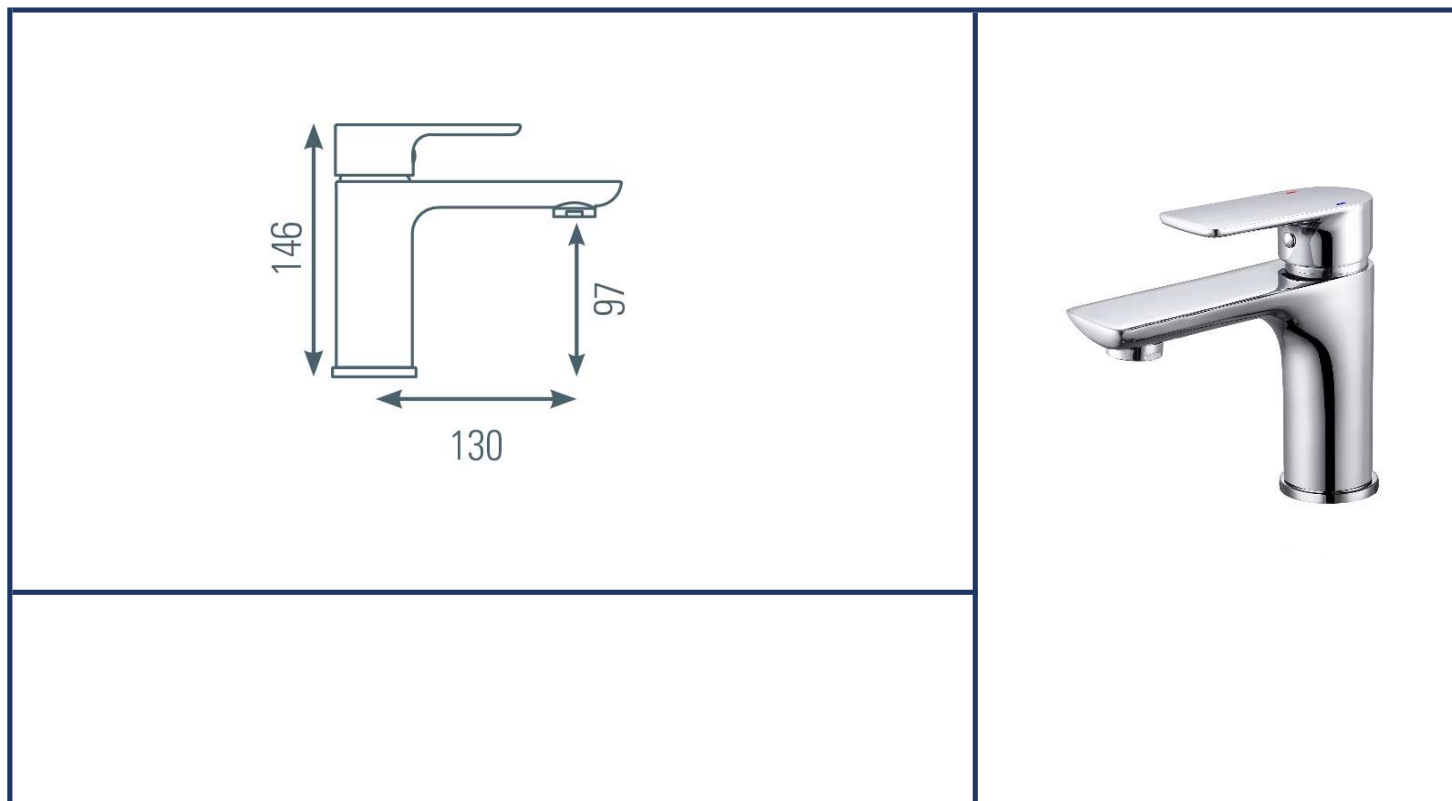

<b>famille</b>	<b>SALLE DE BAINS</b>
<b>type</b>	<b>mitigeur LAVABO</b>
<b>série</b>	<b>DILO</b>
<b>code</b>	<b>DIL15</b>

**TheWa**<sup>®</sup>  
**PROFESSIONAL**  
 by **thermador**

couleur	<b>chromé</b>	cartouche	<b>céramique Ø35mm (réf. RO1026)</b>
bec	<b>fixe - saillie 13cm</b>	ACS	<b>oui</b>
aérateur	<b>M24/100</b>	certifié NF	<b>non</b>
fixation	<b>écrou central à serrage rapide</b>	ECAU	<b>non</b>
flexibles	<b>inox F3/8"</b>	économie d'eau	-
basette/embase	<b>métal chromé Ø48mm</b>		-
poids		économie d'énergie	-
poignée	<b>métal</b>		-
vidage	<b>vidage clic-clac ABS NF</b>	limiteur de température	<b>non</b>