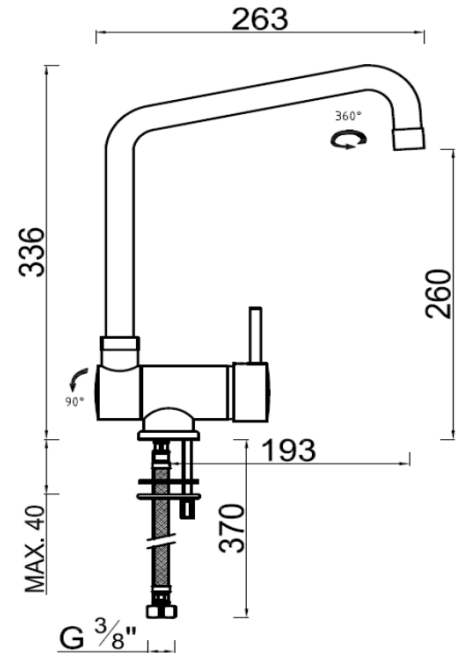

**MIT. EVIER INCLINABLE
chromé**

date janv.-14
version 1

* l'eau en Créole

***Évier
inclinable
hauteur mini.
8 cm***

CARTOUCHE CERAMIQUE	-
MARQUAGE	-
ECONOMIE D'EAU	non
ECONOMIE D'ENERGIE / SECURITE	non
TAILLE	Ø 40 mm

AERATEUR	- 18 mm -
POIGNEE	métal
FLEXIBLE INOX	TUCAI - EPDM F3/8 - 35 mm
DOUCHETTE	non
BASETTE	oui
FIXATION	étrier - tige fileté -
POIDS	env. 1840 grs

ACS	n° 12 ACC LY 433
NF	-
ECAU / QUALITEL	-

LES + PRODUIT

*Hauteur minimum une fois incliné :
environ 80mm*

GENCOD	3 52383 003755 0	CONDITIONNEMENT	boîte THEWA avec étiquette et photo
			couleur
		UC / MASTERBOX	1 / 4
		GARANTIE	5 ans

Informations données à titre indicatif - Voir nos C.G.V.