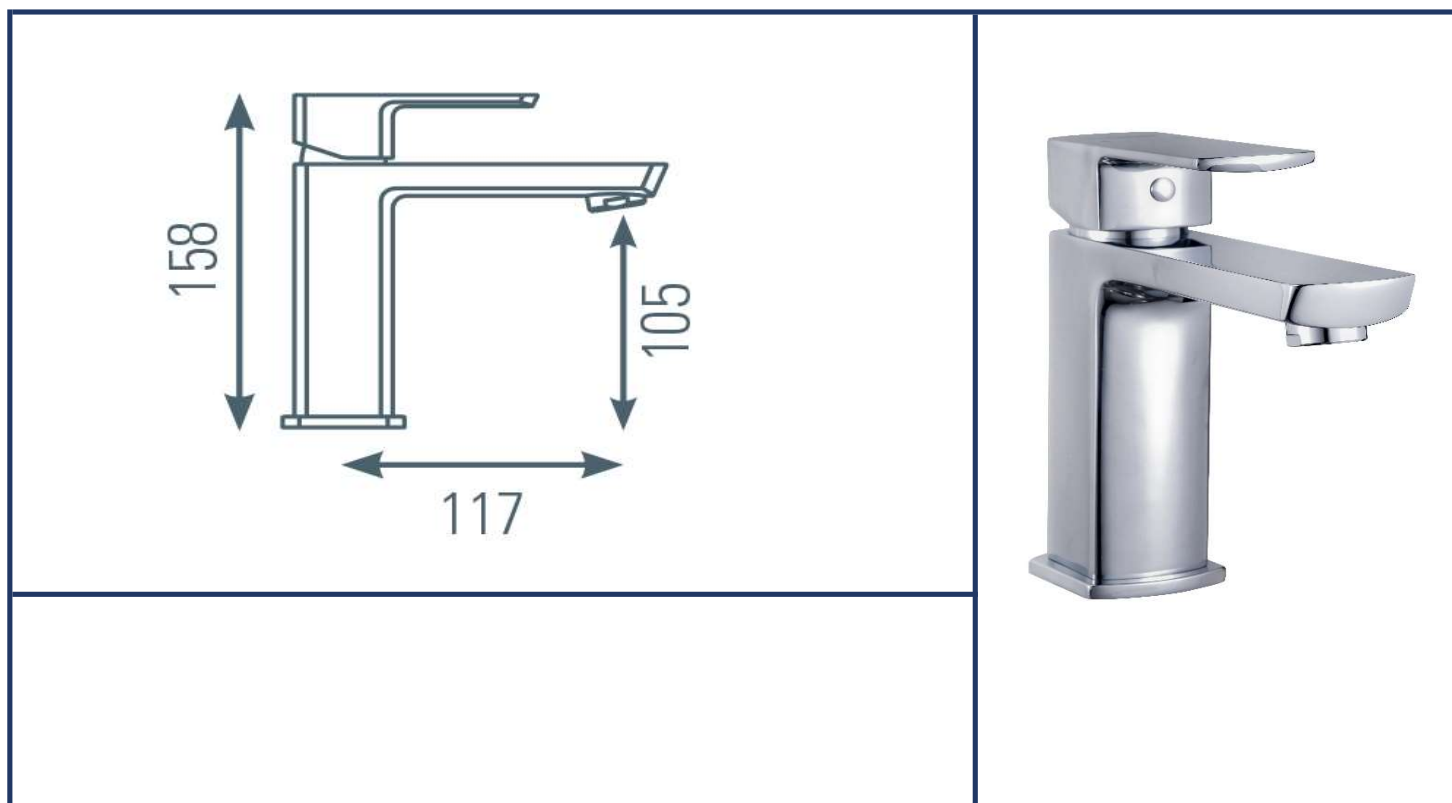

famille	SALLE DE BAINS
type	mitigeur LAVABO
série	DOUR
code	DOU14

TheWa[®]
 PROFESSIONAL
 by **thermador**

couleur	chromé	cartouche	céramique Ø35mm (réf. RO9978)
bec	fixe - saillie 12cm	ACS	oui
aérateur	M24/100	certifié NF	non
fixation	étrier + tige filetée	ECAU	non
flexibles	inox F3/8"	économie d'eau	-
basette/embase	carrée métal assortie		-
poids		économie d'énergie	-
poignée	métal		
vidage	vidage clic-clac laiton - coupelle assortie	limiteur de température	non