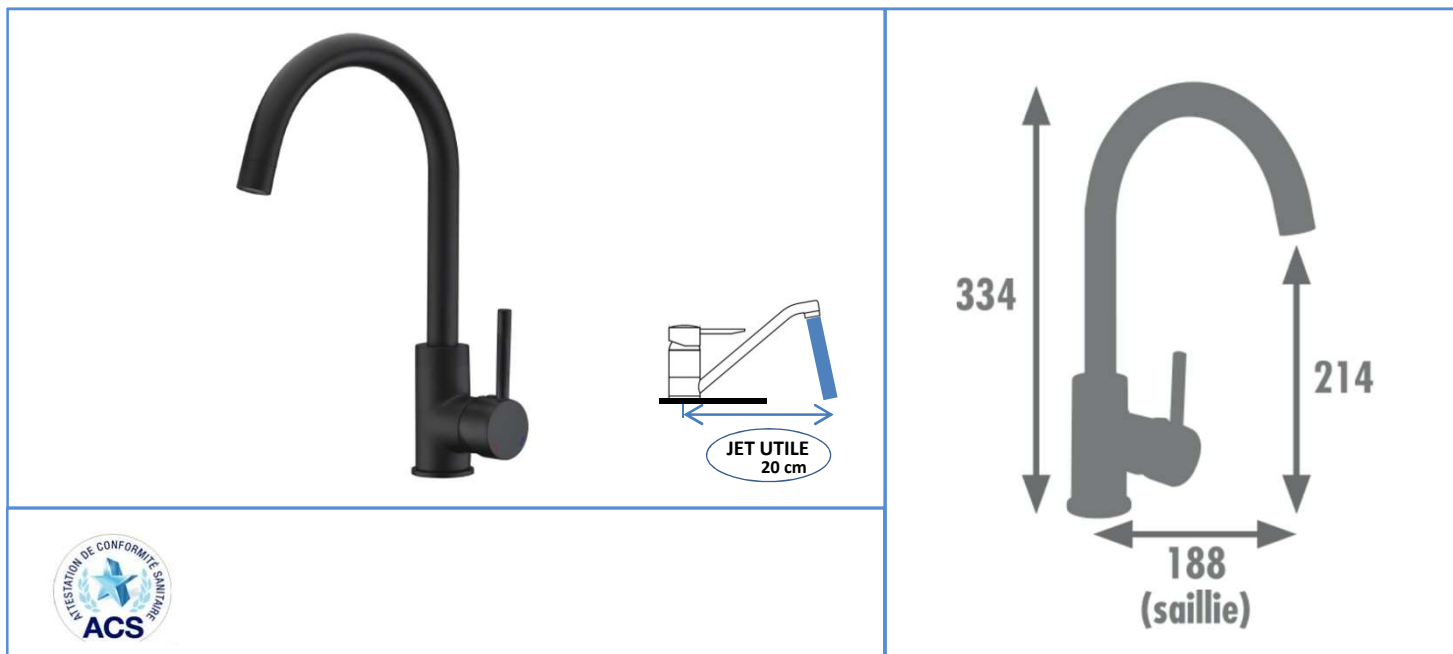

<b>famille</b>	<b>CUISINE</b>
<b>type</b>	<b>mitigeur EVIER</b>
<b>série</b>	<b>KOME</b>
<b>code</b>	<b>KOM2N</b>

**TheWa**<sup>®</sup>  
**PROFESSIONAL**  
 by **thermador**

couleur	<b>noir « black is black »</b>
bec	<b>haut rond - mobile</b>
aérateur	<b>réducteur de débit</b>
fixation	<b>écrou de serrage rapide à la main</b>
flexibles	<b>F 3/8" (code FLEXT1)</b>
basette	<b>métal Ø48mm</b>
poids	<b>1,2 kg</b>

cartouche	<b>Ø35mm</b>
NF	<b>non</b>
ACS	<b>oui</b>
ECAU	<b>-</b>
éco. d'eau	<b>oui (réducteur sur mousseur)</b>
éco. d'énergie	<b>non</b>
+ produit	<b>intégralement noir !</b>

ACCESSOIRES	CODES
FIXATION COMPLETE	R07967
CARTOUCHE CERAM.	R01026
JOIN DE BEC	R08001
INSERT MOUSSEUR	R00241