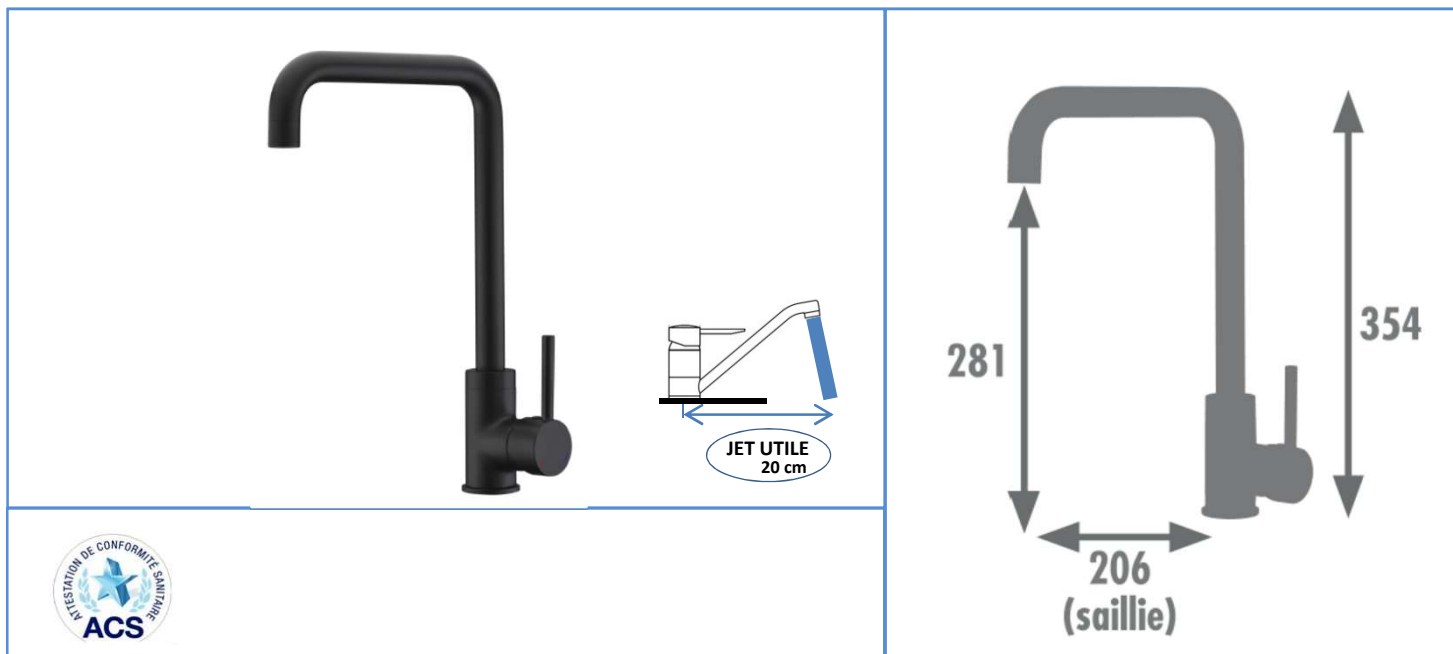

famille	CUISINE
type	mitigeur EVIER
série	KOME
code	KOM3N

TheWa[®]
PROFESSIONAL
 by **thermador**

couleur	noir « black is black »
bec	haut carré - mobile
aérateur	réducteur de débit
fixation	écrou de serrage rapide à la main
flexibles	F 3/8" (code FLEXT1)
basette	métal Ø48mm
poids	1,2 kg

cartouche	Ø35mm
NF	non
ACS	oui
ECAU	-
éco. d'eau	oui (réducteur sur mousseur)
éco. d'énergie	non
+ produit	intégralement noir !

ACCESSOIRES	CODES
FIXATION COMPLETE	R07967
CARTOUCHE CERAM.	R01026
JOIN DE BEC	R08001
INSERT MOUSSEUR	R00241