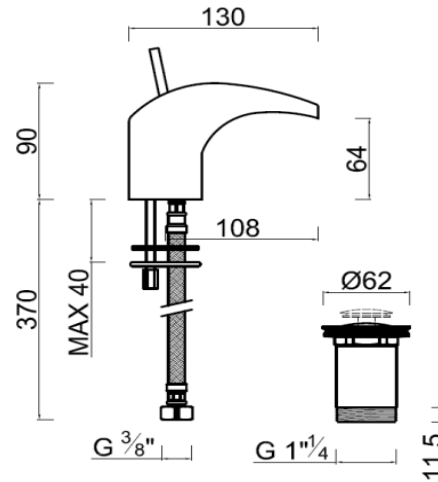

#### CARTOUCHE CERAMIQUE

MARQUAGE	type C1
ECONOMIE D'EAU	non
ECONOMIE D'ENERGIE / SECURITE	non
TAILLE	Ø 35 mm

<u>LAVABO</u>	MAJ15W
AERATEUR	-- 20 mm - anti-calcaire
POIGNEE	métal
FLEXIBLE	TUCAI - EPDM F3/8 - 30cm
VIDAGE	Laiton Clic Clac
BASETTE	non
FIXATION	étrier - tige fileté -
POIDS	env. grs