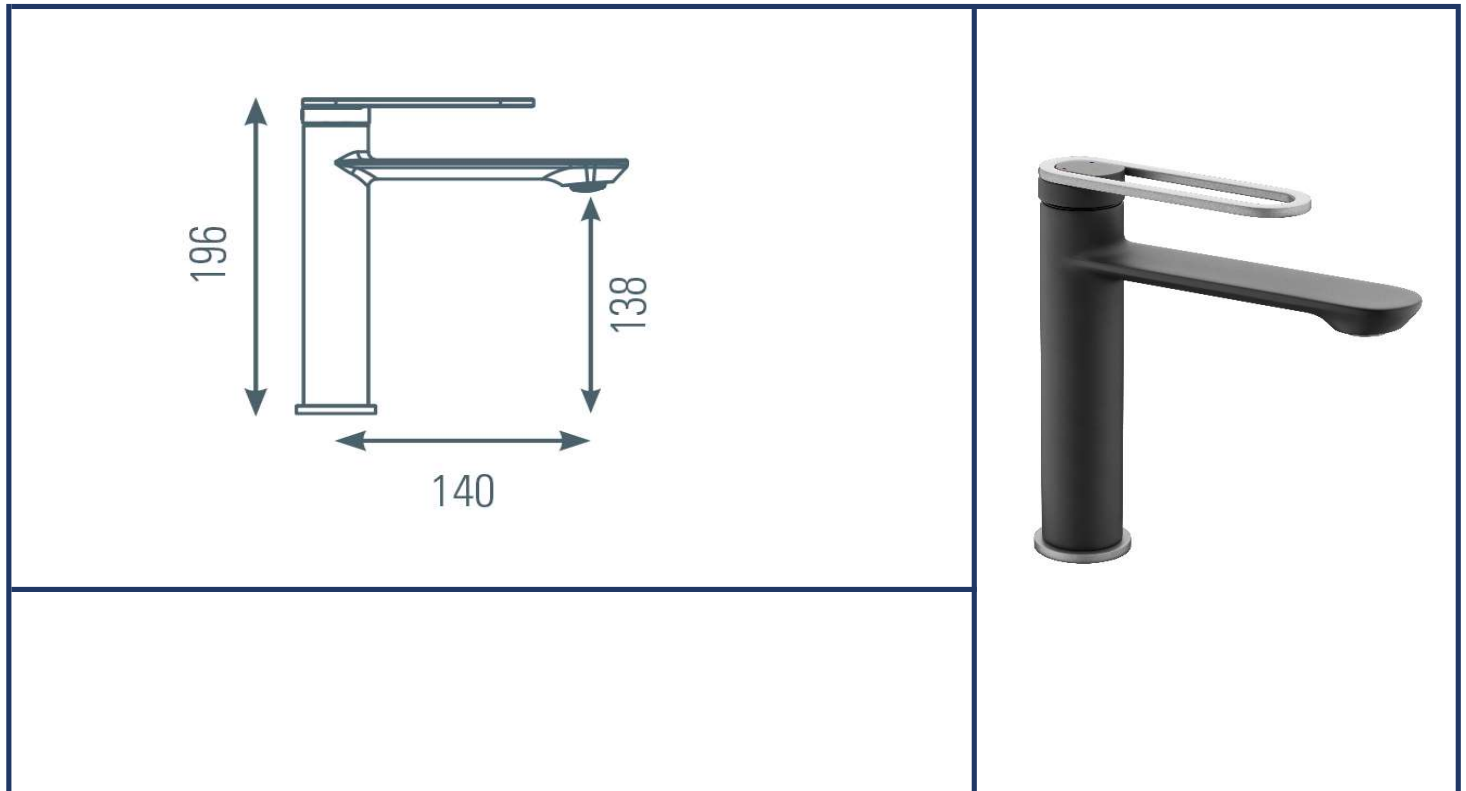

famille	SALLE DE BAINS
type	mitigeur LAVABO
série	MAMBA
code	MAM16

TheWa[®]
PROFESSIONAL
 by **thermador**

couleur	noir et gris	cartouche	céramique Ø35mm (réf. RO1279)
bec	fixe - saillie 14cm	ACS	oui
aérateur	M24/100 (réf.RO0395)	certifié NF	non
fixation	écrou central à serrage rapide	ECAU	non
flexibles	inox F3/8"	économie d'eau	-
basette/embase	métal gris Ø44mm		-
poids		économie d'énergie	-
poignée	métal		-
vidage	vidage clic-clac ABS NF - coupelle assortie	limiteur de température	non