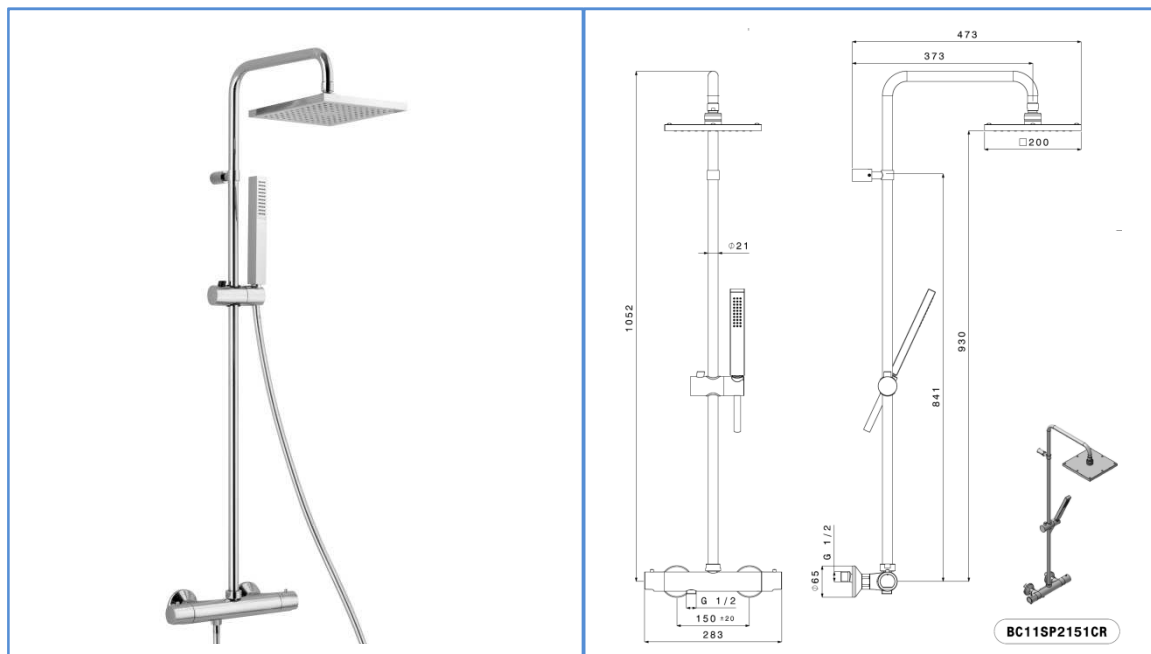

famille	SALLE DE BAINS
type	SYSTÈME DE DOUCHE COMPLET
série	MIZU
code	MIZ31 (code usine BC11SP2151)

TheWa[®]
PROFESSIONAL

thermador

pour le mitigeur
thermostatique
uniquement pour
l'instant
(norme 2017)

couleur	chromé
Mitigeur	thermostatique douche
NF (norme 2017)	oui (partie mitigeur)
ACS	n° 15 ACC LY 362
ECAU	-
corps froid	non
poignées	ABS
inverseur	céramique - sur la poignée
Cart. thermost. (T)	CR-150C
Cart. céramique (débit)	CR 010NC

Douche de tête	ABS 200x200mm
anti-calcaire	picots souples
Douchette	ABS carrée
jet(s)	1
Flexible	PVC métallisé 1m50
Tube	laiton (ne rouille pas)
diamètre	21mm recoupable
autre	support mural réglable en profondeur