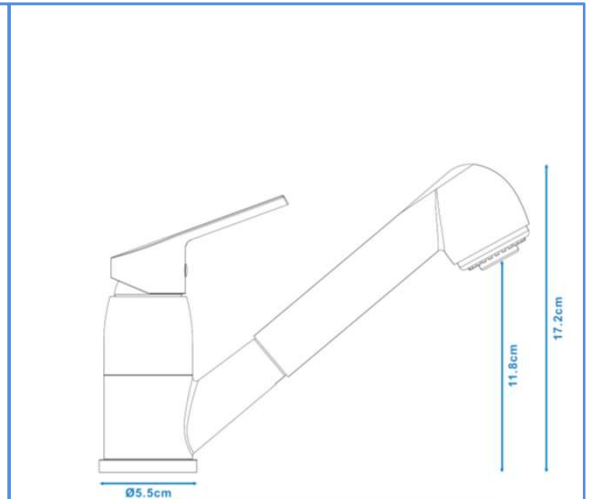

famille	CUISINE
type	mitigeur EVIER
série	MADI +
code	MPL11

TheWa[®]
PROFESSIONAL
 by **thermador**

couleur	chromé
bec	classique
aérateur	douchette 2 jets NF avec picots anti-calcaire
fixation	étrier
flexibles raccord.	F 3/8" longs
basette	oui
poids	kg
flexible douchette	env.70cm NF
poignée	métal (type courte-S)

cartouche	Ø35mm
NF	oui
ACS	n° -
ECAU	non
éco. d'eau	non
éco. d'énergie	non

gencod	3 52383 008685 5	box	boîte quadri THEWA
garantie	5 ans ou 10 ans made in France	masterbox	8 pièces
		MAJ	<i>Juin 2019</i>