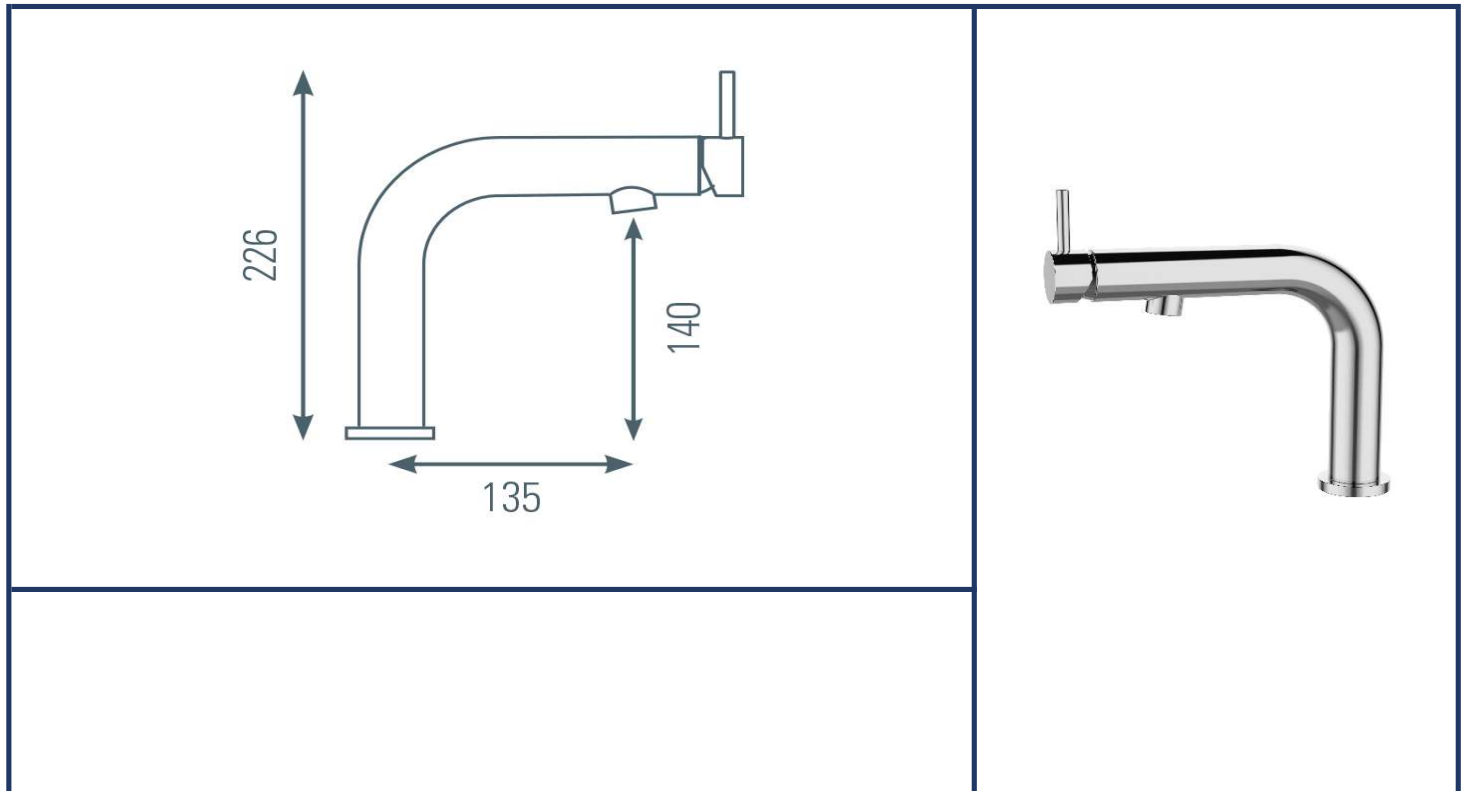

|                |                        |
|----------------|------------------------|
| <b>famille</b> | <b>SALLE DE BAINS</b>  |
| <b>type</b>    | <b>mitigeur LAVABO</b> |
| <b>série</b>   | <b>NELO</b>            |
| <b>code</b>    | <b>NEL18</b>           |

**TheWa**<sup>®</sup>  
**PROFESSIONAL**  
 by **thermador**

|                |  |                         |                                      |
|----------------|--|-------------------------|--------------------------------------|
| couleur        | <b>chromé</b>                                      | cartouche               | <b>céramique Ø35mm (réf. RO1040)</b> |
| bec            | <b>fixe - saillie 14cm</b>                         | ACS                     | <b>oui</b>                           |
| aérateur       | <b>M24/100</b>                                     | certifié NF             | <b>non</b>                           |
| fixation       |  | ECAU                    | <b>non</b>                           |
| flexibles      | <b>inox F3/8"</b>                                  | économie d'eau          | -                                    |
| basette/embase | <b>métal Ø50mm</b>                                 |                         | -                                    |
| poids          |  | économie d'énergie      | -                                    |
| poignée        | <b>métal</b>                                       |                         | -                                    |
| vidage         | <b>vidage clic-clac ABS NF - coupelle assortie</b> | limiteur de température | <b>non</b>                           |