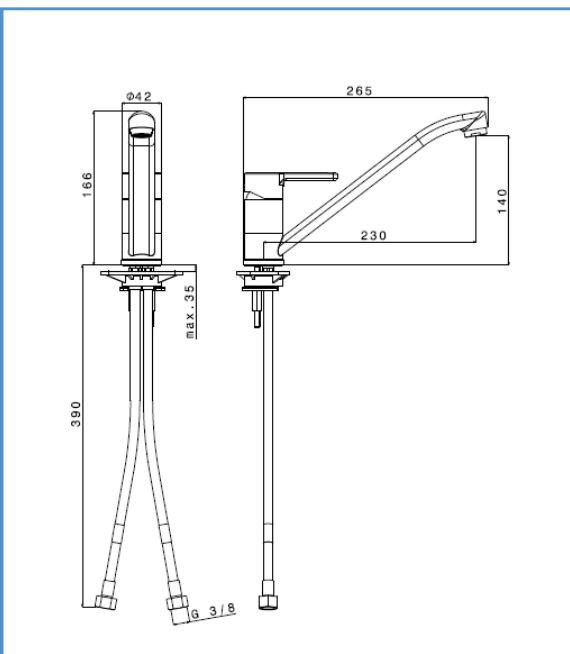

famille	CUISINE
type	mitigeur EVIER
série	OMI
code	OMI10 (code usine JO74382CR)

TheWa[®]
PROFESSIONAL

thermador

couleur	chromé
bec	classique
aérateur	M24/100 (code AERT1)
fixation	étrier
flexibles	F 3/8" (code FLEXT1)
basette	métal
poids	kg

cartouche	Ø35mm (code CART35T4)
NF	oui
ACS	n° 12 ACC LY 452
ECAU	E₀ C₃ A₂ U₃ Ge5
éco. d'eau	oui
éco. d'énergie	oui

gencod	3 52383 004663 7	box	boîte blanche
garantie	5 ans	masterbox	unités
		MAJ	<i>novembre 2016</i>