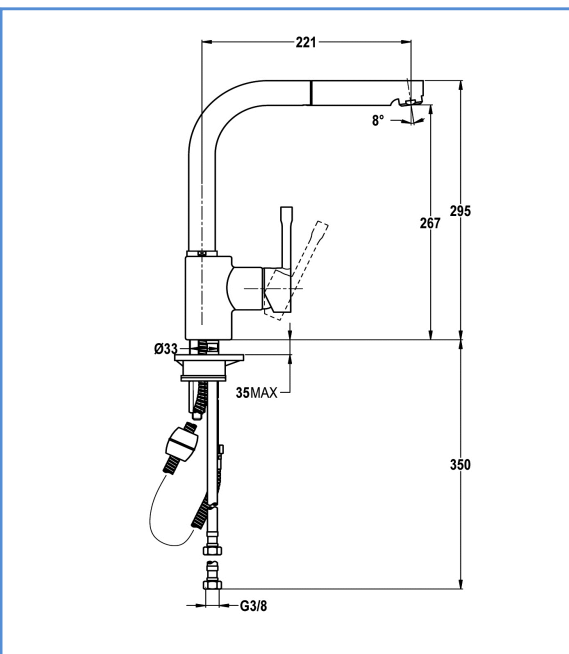

famille	CUISINE
type	mitigeur EVIER
série	TANER
code	TAN12 N,W,A,P,B,Y

TheWa[®]
PROFESSIONAL

thermador

couleur	chromé/couleurs
bec	bec extractible – gainage silicone E-COLOR®
aérateur	- (code -)
fixation	étrier
flexibles	F 3/8" (code FLEXT1)
basette	non
poids	1,7 kg

cartouche	Ø40mm (code CART40T1)
NF	non
ACS	11 ACC LY 402-2
ECAU	
éco. d'eau	-
éco. d'énergie	-

gencod	3 52383 004573 9 TAN12N noir 3 52383 004574 6 TAN12W blanc 3 52383 004575 3 TAN12A orange 3 52383 004576 0 TAN12P violet 3 52383 004577 7 TAN12B bleue 3 52383 004578 4 TAN12Y jaune	box	-
garantie	5 ans	masterbox	unités
		MAJ	septembre 2016