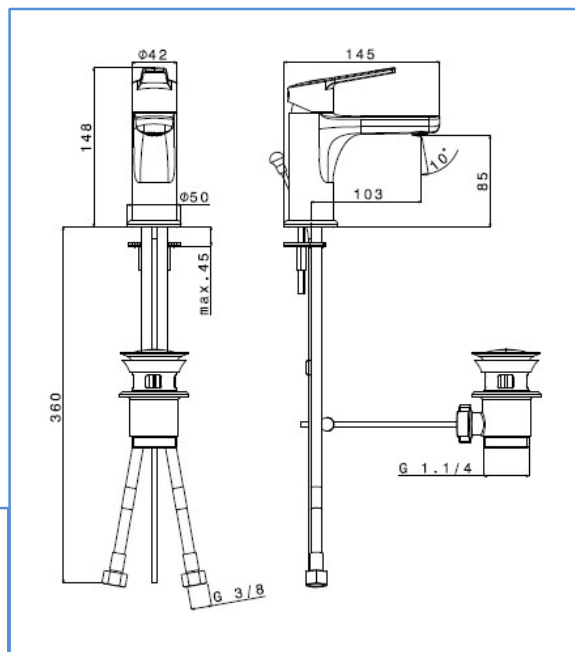

famille	SALLE DE BAINS
type	mitigeur LAVABO
série	THUK
code	THU16 (code usine PM291F376CR)

TheWa[®]
PROFESSIONAL
by **thermador**

vidage
métal

couleur	chromé
bec	classique
aérateur	M24/100 (code AERT1)
fixation	étrier
flexibles	F 3/8" (code FLEXT1)
basette	oui
poids	kg
poignée	métal
vidage	métal (THU15 vidage ABS)

cartouche	Ø35mm (code CR030)
NF	oui
ACS	n° 12 ACC LY 452
ECAU	E ₀ C ₃ A ₂ U ₃
éco. d'eau	oui
éco. d'énergie	oui
limiteur température	non

gencod	8 02455 964624 5	box	boîte blanche avec étiquette THEWA
garantie	5 ans	masterbox	unités
		MAJ	janvier 2018