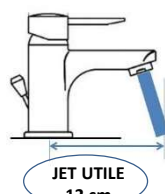

famille	SALLE DE BAINS
type	mitigeur LAVABO
série	THUK
code	THU16 (code usine PM291F376CR)

TheWa[®]
PROFESSIONAL
by **thermador**

vidage
métal

couleur	chromé
bec	classique
aérateur	M24/100 (code AERT1)
fixation	étrier
flexibles	F 3/8" (code FLEXT1)
basette	oui
poids	kg
poignée	métal
vidage	métal (THU15 vidage ABS)