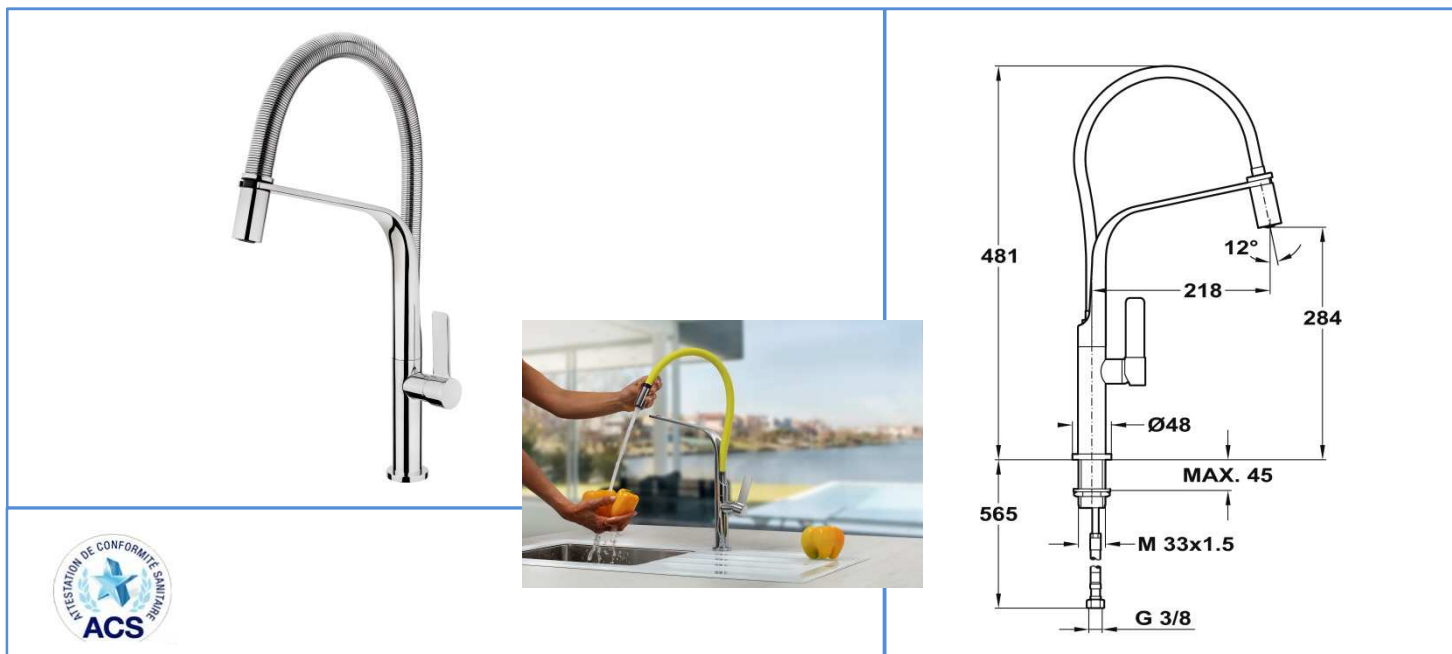

famille	CUISINE
type	mitigeur EVIER
série	TUBIG
code	TUB12C

TheWa[®]
PROFESSIONAL

thermador

couleur	chromé
bec	sur flexible
aérateur	M24/100
fixation	étrier + renfort
flexibles	F 3/8" (code FLEXT1)
basette	métal
poids	1,6 kg

cartouche	Ø25mm (code CART25T1)
NF	non
ACS	16 ACC LY 319*
ECAU	-
éco. d'eau	-
éco. d'énergie	-

Argumentaire commercial : Mitigeur Evier chromé avec bec flexible. Corps laiton. Bec flexible inox. Bec amovible et souple pour couvrir tous les éviers (1 ou 2 bacs). Cartouche céramique diam.25mm. Hauteur total en position fixe 48cm. Hauteur sous bec en position fixe 28,4cm, pour éviter les éclaboussures. Positionnable indifféremment pour droitier ou gaucher. Débit 12l/mn à 3 bar.