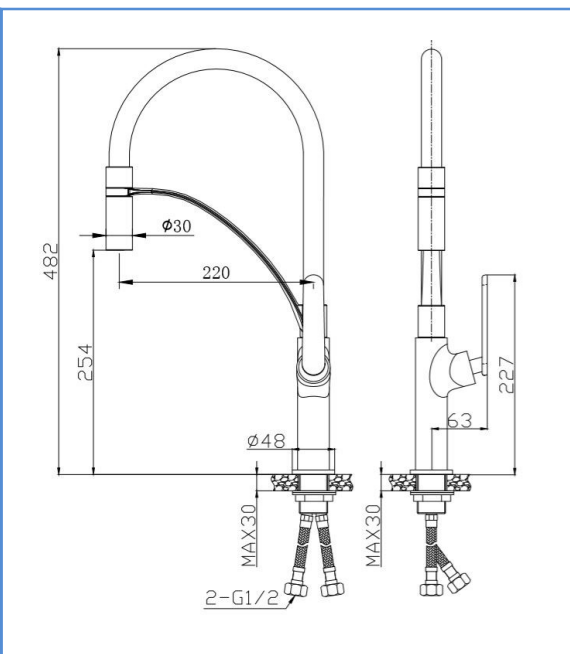

famille	CUISINE
type	mitigeur EVIER
série	TUBIG
code	TUB14C et couleurs

TheWa[®]
 PROFESSIONAL
 by **thermador**

couleur	chromé + couleurs (gaine silicone)
bec	sur flexible / 1 jet
aérateur	M24/100
fixation	écrou central à serrage rapide + renfort
flexibles	F 3/8" (code FLEXT1)
basette	Métal Ø48mm
poids	1,7 kg

cartouche	Ø25mm
NF	non
ACS	16 ACC LY 319*
ECAU	-
éco. d'eau	-
éco. d'énergie	-

Argumentaire commercial : Mitigeur Evier chromé avec bec flexible. **Corps laiton 4MS. Bec flexible inox version ressort ou gaine silicone (couleurs).**

Bec amovible et souple pour couvrir tous les éviers (1 ou 2 bacs). Cartouche céramique diam.25mm. Hauteur total en position fixe 48cm. Hauteur sous bec en position fixe 24cm, pour éviter les éclaboussures. Positionnable indifféremment pour droitier ou gaucher. Débit 12l/mn à 3 bar.