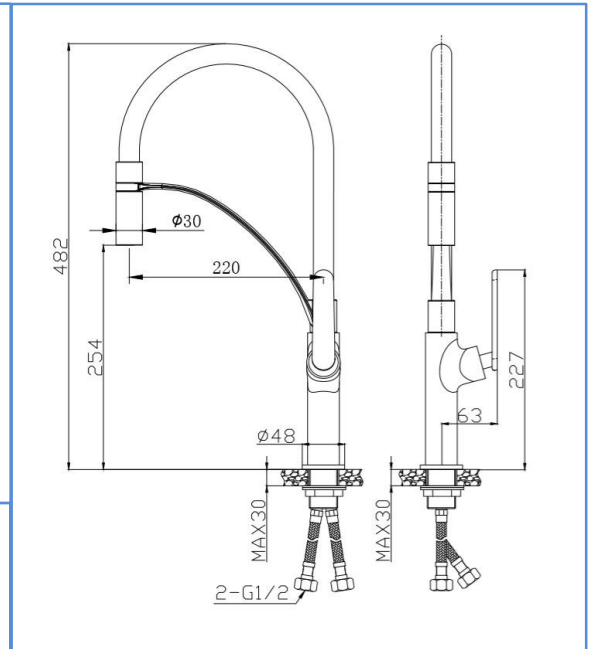

famille	CUISINE
type	mitigeur EVIER
série	TUBIG
code	TUB14N

TheWa[®]
PROFESSIONAL
by **thermador**

couleur	Chromé et gaine type silicone noire
bec	sur flexible / 1 jet
aérateur	M24/100
fixation	écrou central à serrage rapide + renfort
flexibles	F 3/8" (code FLEXT1)
basette	Métal Ø48mm
poids	1,7 kg

cartouche	Ø25mm
NF	non
ACS	16 ACC LY 319*
ECAU	-
éco. d'eau	-
éco. d'énergie	-

Argumentaire commercial : Mitigeur Evier chromé avec bec flexible. **Corps laiton 4MS. Bec flexible inox version ressort ou gaine silicone (couleurs).**

Bec amovible et souple pour couvrir tous les éviers (1 ou 2 bacs). Cartouche céramique diam.25mm. Hauteur total en position fixe 48cm. Hauteur sous bec en position fixe 24cm, pour éviter les éclaboussures. Positionnable indifféremment pour droitier ou gaucher. Débit 12l/mn à 3 bar.