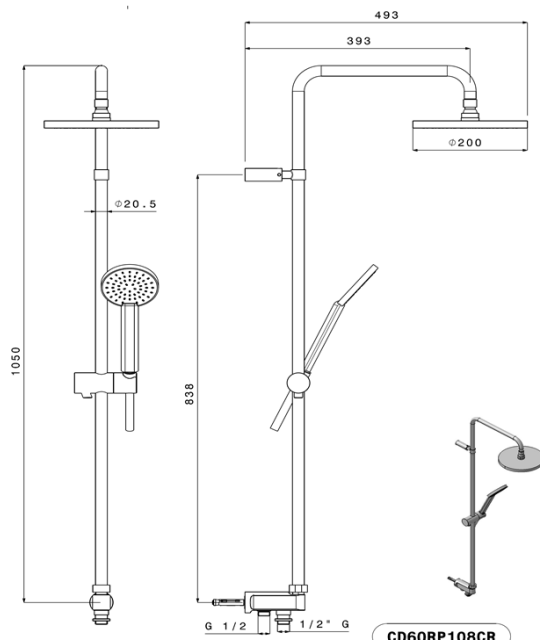

série UDEN *

HYDROTHERAPIE BARRE DE DOUCHE

* l'eau en LETTON (Europe)

BARRE DE DOUCHE

DIMENSION

Chromée

105 cm

INVERSEUR

Manuel

Permet le raccordement d'un mitigeur douche classique
Flexible de raccordement 60cm

DOUCHETTE

FLEXIBLE

Monojet Ø100mm ABS

PVC métallisé lisse

DOUCHE DE TETE

DIMENSION

ABS avec picots anti-calcaire

Ø 200mm

BRAS DE DOUCHE

42 cm

ACS	oui
NF	-
ECAU / QUALITEL	-

LES + DES PRODUITS

Barre de douche moderne, adaptable sur un mitigeur classique

UDE355BA GENCOD 3 52383 003885 4