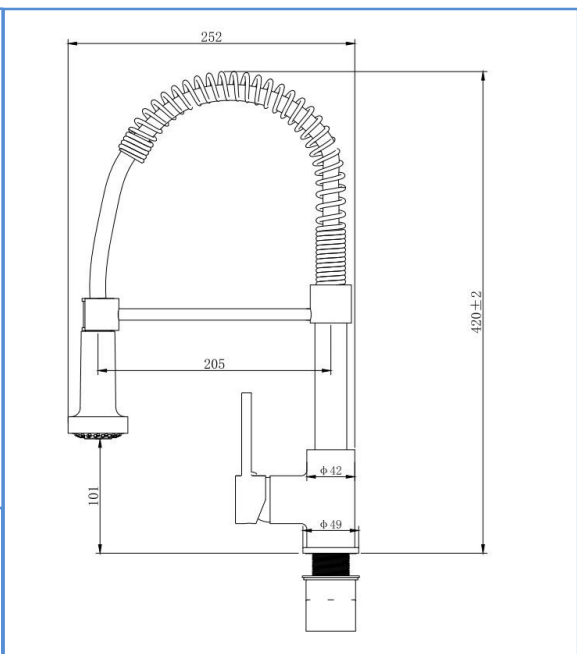

famille	CUISINE
type	mitigeur EVIER
série	UIGE
code	UIG14

TheWa[®]
PROFESSIONAL
by **thermador**

couleur	chromé
bec	sur flexible / 2 jets par impulsion
aérateur	M24/100 avec clé fournie
fixation	écrou central à serrage rapide + renfort
flexibles	F 3/8" (code FLEXT1)
basette	Ø49mm
poids	2,1 kg

cartouche	Ø35mm
NF	non
ACS	n° 17ACC LY 124
ECAU	-
éco. d'eau	non
éco. d'énergie	non
autres	-

Argumentaire commercial : Mitigeur Evier chromé avec bec flexible type professionnel "grandes cuisines".
Bec amovible et souple pour couvrir tous les éviers (1 ou 2 bacs). Douchette à 2 jets. Cartouche céramique diam.35mm .
Hauteur total en position fixe 42cm. Hauteur sous bec en position fixe 10cm, pour éviter les éclaboussures.
Positionnable indifféremment pour droitier ou gaucher. Débit 10l/mn à 3 bar.