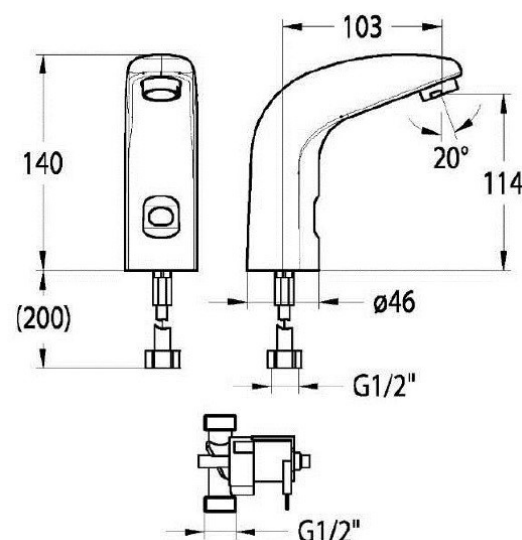

famille	SALLE DE BAINS
type	mitigeur LAVABO INFRA-ROUGE
série	VATTEN
code	VAT73IR version 02511 MONOFLUIDE

**Electrovanne et
Alimentation déportées
pour faciliter la
maintenance**

ATTENTION
prévoir un espace sous le
travail de travail > 30cm pour
le tube d'alimentation en
cuivre (20cm) + Electrovanne

couleur	chromé
bec	classique
aérateur	M24/100 (code AERT1)
fixation	étrier
flexible	Tube cuivre rigide 20cm pour raccordement electrovanne
alimentation eau	monofluide
alimentation énergie	4 piles AA dans un boîtier étanche déporté. Prévus pour 150.000 cycles