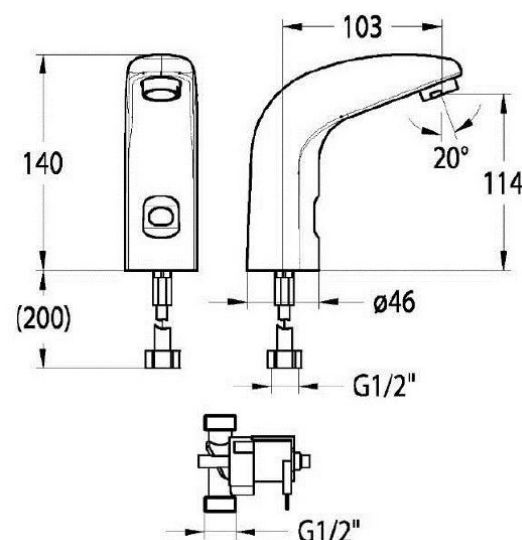

famille	SALLE DE BAINS
type	mitigeur LAVABO INFRA-ROUGE
série	VATTEN
code	VAT73IR version 02512 MIXER-EAU CHAUDE ET EAU FROIDE

Electrovanne et Alimentation déportées pour faciliter la maintenance

ATTENTION
prévoir un espace sous le travail de travail > 30cm pour le tube d'alimentation en cuivre (20cm) + Electrovanne

couleur	chromé
bec	classique
aérateur	M24/100 (code AERT1)
fixation	étrier
flexible	Tube cuivre rigide 20cm pour raccordement electrovanne
alimentation eau	eau chaude et eau froide
alimentation énergie	4 piles AA dans un boîtier étanche déporté. Prévues pour 150.000 cycles