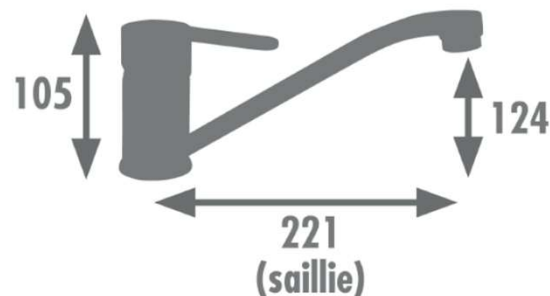

couleur	<b>chromé</b>
bec	<b>standard</b>
aérateur	<b>F22/100 (code AERT1)</b>
fixation	<b>étrier</b>
flexibles	<b>F 3/8" (code FLEXT1/FLEXT2)</b>
Basette/embase	<b>Ø54mm</b>
poids	<b>1.0 kg</b>
poignée	<b>métal</b>