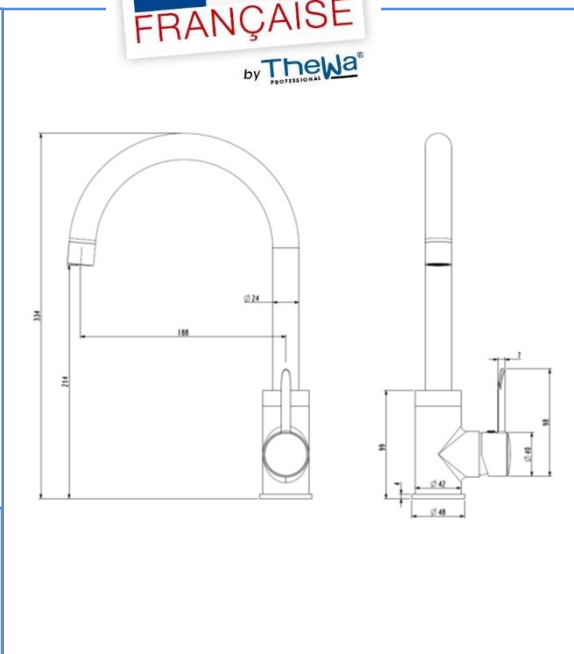

famille	CUISINE
type	mitigeur EVIER
série	VODA
code	VOD13

**TheWa**<sup>®</sup>  
 PROFESSIONAL  
 by **thermador**

FABRICATION  
 FRANÇAISE  
 by **TheWa**<sup>®</sup>  
 PROFESSIONAL

couleur	chromé
bec	classique
aérateur	Neoperl (type Honeycomb)
fixation	écrou unique à serrage rapide
flexibles	F 3/8" longs et pré-montés
basette	oui métal
poids	1,3 kg
poignée	métal (type baguette)

cartouche	Ø35mm C3
NF	oui
ACS	n° -
ECAU	E <sub>0</sub> C <sub>3</sub> A <sub>1</sub> U <sub>3</sub>
éco. d'eau	oui
éco. d'énergie	oui

gencod	3 52383 008691 6	box	boîte quadri THEWA
garantie	10 ans - Made in France	masterbox	6 unités
		MAJ	juin 2019