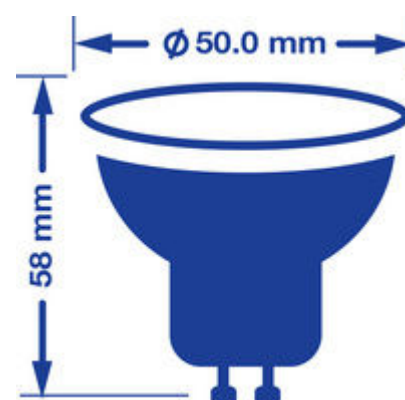

Verbatim LED PAR16 GU10 7W 2700K Blanc chaud 370 LM DIM

- Culot GU10
- Tension 220 - 240 V
- Durée de vie: 35.000 heures -
- Intensité variable
- 87% d'économie d'énergie
- Lumens: 370
- Équivaut à une ampoule à incandescence de 53W

Numéro de produit	52049
Données générales	
Culot	GU10
Données électriques	
Puissance (W)	7 W
Équivalence de puissance	53
Tension (V)	220 - 240 V
Intensité variable	oui
Facteur de puissance	0.90
Fréquence de fonctionnement (Hz)	50-60
Données géométriques	
Longueur (mm)	58
Diamètre (en mm)	50
Poids(g)	50
Données photométriques	
Flux lumineux (lm)	370 lm
Flux lumineux C90 (lm)	-
IRC	80
TCC (K)	2700
Luminous Intensity (cd)	850
Angle de faisceau (°)	35
Efficacité lumineuse (lm/W)	53
Durée de vie (hrs)	35,000
Cycle d'allumage	60,000

Dimensions de l'emballage (H x L x P)

62 x 50 x 50

Poids de l'emballage

77

QUANTITÉ MINIMALE DE COMMANDE

10

Dimensions du carton (H x L x P)

330 x 300 x 150 (285 x 140 x 60)