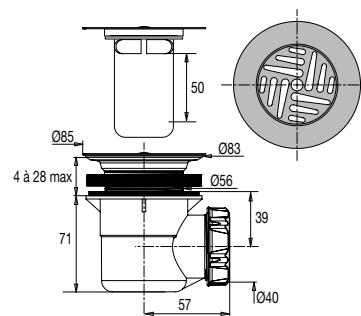

• AVANTAGES

Certifié conforme à la norme NF

Pose aisée et rapide

Accès direct à la canalisation : nettoyage facile sans outils

Labellisé solution durable et écologique