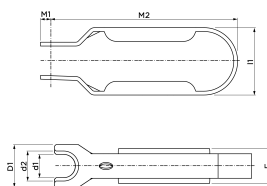

VSH Tectite Pince de démontage 12

Le VSH Tectite Classic DT est une pince de démontage. ; En utilisant VSH Tectite, vous utilisez un raccord instantané avec une technologie unique mondialement reconnue. VSH Tectite fournit une tuyauterie adaptée aux applications domestiques et commerciales légères.

- démontable
- aucun source de chaleur requise
- isolation rapide
- fourni avec toutes les homologations applicables

4752231

Type DT

CARACTÉRISTIQUES DU PRODUIT

Type d'accessoires

Outils de démontage

Matière