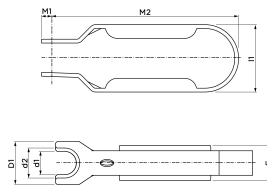

VSH Tectite Pince de démontage 22

Le VSH Tectite Classic DT est une pince de démontage. ; En utilisant VSH Tectite, vous utilisez un raccord instantané avec une technologie unique mondialement reconnue. VSH Tectite fournit une tuyauterie adaptée aux applications domestiques et commerciales légères.

- démontable
- aucun source de chaleur requise
- isolation rapide
- fourni avec toutes les homologations applicables

4752264

Type DT

CARACTÉRISTIQUES DU PRODUIT

Type d'accessoires	Outils de démontage
Matière	Acier inoxydable
Accessory	✓
Spare part	✗