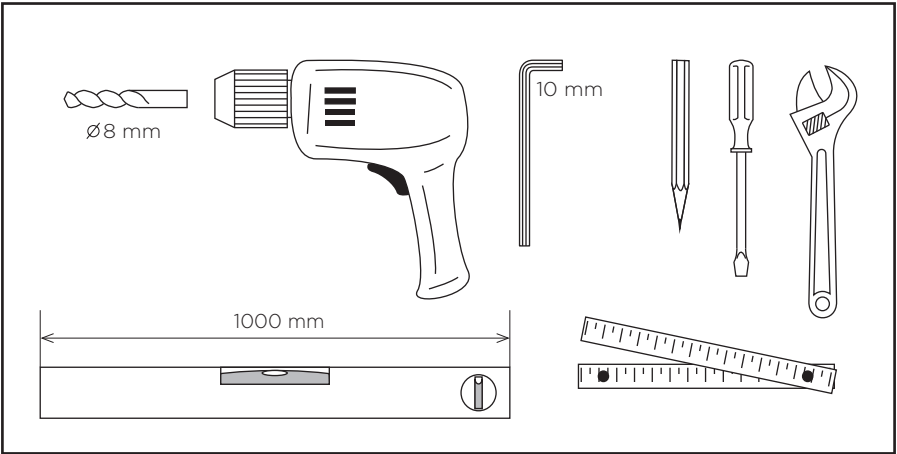

# ACOVA ALBAN

**ACOVA**

<b>bg</b>	<b>Инструкция за монтаж</b>
<b>cs</b>	<b>Montážní návod</b>
<b>da</b>	<b>Monteringsvejledning</b>
<b>de</b>	<b>Montageanleitung</b>
<b>el</b>	<b>Οδηγίες τοποθέτησης</b>
<b>en</b>	<b>Assembly Instruction</b>
<b>es</b>	<b>Instrucciones de montaje</b>
<b>et</b>	<b>Montaažjuhend</b>
<b>fi</b>	<b>Asennusohje</b>
<b>fr</b>	<b>Instructions de montage</b>
<b>ga</b>	<b>Treoracha gléasta</b>
<b>hu</b>	<b>Szerelési utasítás</b>
<b>it</b>	<b>Istruzione di montaggio</b>
<b>lt</b>	<b>Montavimo instrukcija</b>
<b>lv</b>	<b>Montāžas instrukcija</b>
<b>mt</b>	<b>Istruzzjonijiet tal-immuntar</b>
<b>nl</b>	<b>Montageaanwijzing</b>
<b>pl</b>	<b>Instrukcja montażu</b>
<b>pt</b>	<b>Instruções de montagem</b>
<b>ro</b>	<b>Instrucțiuni de montaj</b>
<b>ru</b>	<b>Монтажная инструкция</b>
<b>sk</b>	<b>Návod na montáž</b>
<b>sl</b>	<b>Navodila za montažo</b>
<b>sv</b>	<b>Monteringsanvisning</b>

A1

	H (mm)	H1 (mm)
ALA-100-050	1000	760
ALA-140-050	1380	1140
ALA-180-050	1760	1520

**A2**

	H (mm)	H1 (mm)
ALA-100-050	1000	760
ALA-140-050	1380	1140
ALA-180-050	1760	1520

**A3**

**A4**

**A5**

**A6**