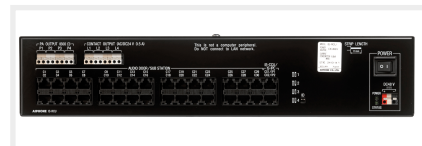

Centrale additionnelle pour 30 postes / platines audio secondaires

Réf : ISRCU

Code : 200502

EAN : 4968249018544

Caractéristiques techniques

- Centrale de gestion additionnelle pour 30 platines de rue audio OU 30 postes audio secondaires du système IS
- Boîtier métallique noir
- Alimentation en 48 V avec ISPUS
- Câblage en RJ45 avec un câble CAT6
- 30 bornes RJ45 pour raccordement aux platines ou postes audio
- 4 sorties contacts programmables
- Dimensions : 2 U / 19", fixation en rack possible (accessoires fournis)
- LED de diagnostic et de fonctionnement
- Paramétrage et mise en service par logiciel PC
- 4 sorties d'appel général (600 ohm)

Dimensions

- Hauteur : 85,00 mm
- Largeur : 425,00 mm
- Épaisseur : 280,00 mm

Remarque

Ne peut fonctionner seule : centrale ISCCU obligatoire

Distance de 200 m maxi entre la centrale maître ISCCU et la centrale audio additionnelle ISRCU