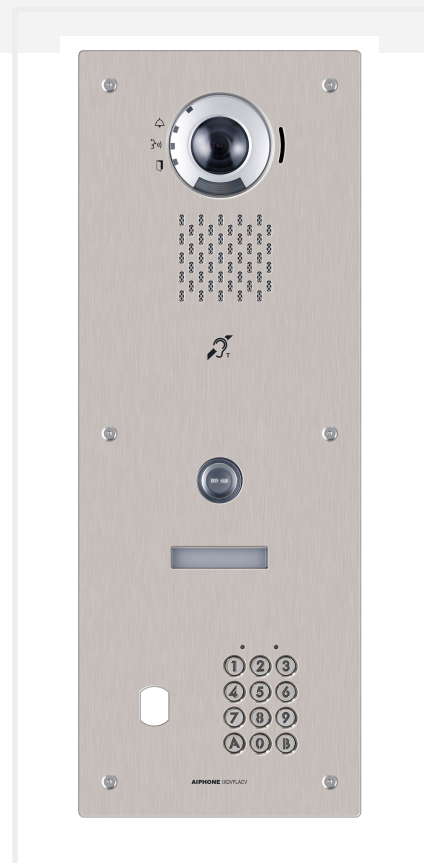

Platine vidéo encastrée 1 BP IP/SIP, accessibilité avec picto, synthèse vocale, boucle magnétique, clavier codé et perçage diamètre 25

Caractéristiques techniques

- Résistante au vandalisme
- Façade en inox, fixation encastré
- Percée diamètre 25 mm pour recevoir VIGIK
- IP54, IK08
- Protocole SIP
- 1 touche d'appel
- Boucle magnétique conforme à la norme NF EN 60118-4:2007
- Caméra compatible protocole ONVIF profil S
- Forte puissance sonore réglable : 92,7 dB maxi
- Enregistrement audio et vidéo sur carte micro SD (non fournie) qui peut être lue sur PC (PC non fourni)
- 2 contacts d'ouverture de porte NO/NF
- Appel jusqu'à 20 postes en simultané
- Câblage en RJ45 avec un câble CAT6
- Eclairage du porte étiquette par LED
- Voyants d'état de fonctionnement platine de rue : appel en cours (vert), en communication (orange), porte ouverte (vert)
- Synthèse vocale avec coupure (appel en cours, en communication, porte ouverte)
- **Aucun voyant rouge**
- **Alimentée par switch PoE (Power Over Ethernet) 802.3.af**
- **Prévoir PS2420DM pour alimenter la boucle magnétique**

Avec module clavier codé AC10U :

- Alimentation 12 V / 24 V continu ou alternatif
- 100 codes programmables par la face avant
- 60 codes sur relais N°1 / 40 codes sur relais N°2
- 2 relais (NO/NF) 1 A sous 24 Vac-dc ou 2 A sous 12 Vac-dc

Réf : IXDVFLACV

Code : 200970

EAN : 3700596306674

Platine vidéo encastrée 1 BP IP/SIP, accessibilité avec picto, synthèse vocale, boucle magnétique, clavier codé et perçage diamètre 25

Réf : IXDVFLACV

Code : 200970

EAN : 3700596306674

• Sauvegarde mémoire permanente

- Réglage des temps d'ouverture de gâche
- Clavier à 4, 5 ou 6 termes numériques
- Touches rétro-éclairées et bip de fonctionnement
- Fonction blocage du clavier
- Possibilité de paramétrer le relais 2 en alarme
- Commande d'ouverture de porte par la touche ?0? du clavier (horloge à prévoir)
- RAZ