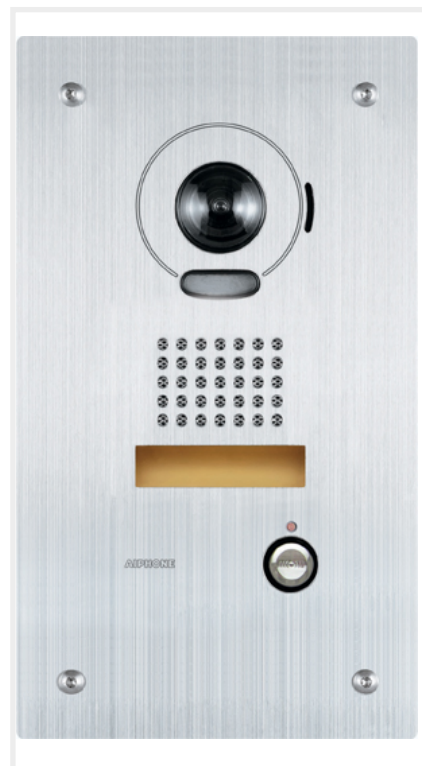

Platine de rue vidéo encastrée IP

Réf : ISIPDVF

Code : 200703

EAN : 4968249573296

Caractéristiques techniques

- Ultra robuste, résistante au vandalisme
- Façade en inox 2 mm d'épaisseur
- Fixation encastrée (boîtier fourni)
- Câblage en RJ45 avec un câble CAT6
- Platine full IP 1adresse
- Caméra grand angle 170° avec éclairage nocturne
- Eclairage du porte étiquette par LED
- Touche d'appel une direction
- Alimentée par PS2420DM ou en POE (Power Over Ethernet) 802,3 af
- Paramétrage et mise en service par logiciel PC
- Contact NO/NF sur la platine

Dimensions

- Hauteur : 265,00 mm
- Largeur : 150,00 mm
- Épaisseur : 2,00 mm

Encastrement

- Hauteur : 235,00 mm
- Largeur : 120,00 mm
- Profondeur : 45,00 mm

Platine de rue vidéo encastrée IP

Réf : ISIPDVF