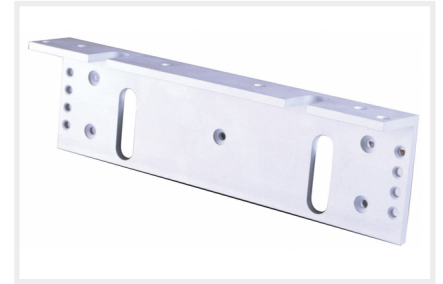

## Equerre aluminium en L pour ventouse saillie

Réf : AMLB1

Code : 100342

EAN : 3700596350424

### Caractéristiques techniques

- Equerre en L pour ventouses saillies V600SA & VM600SA
- Pour portes en poussant

### Dimensions

- Hauteur : 76,00 mm
- Largeur : 266,00 mm
- Épaisseur : 38,00 mm