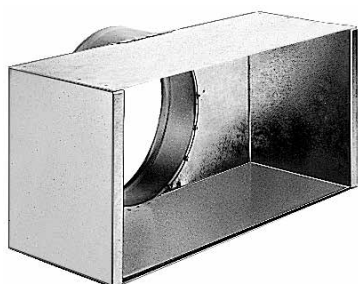

## Grille de plafond

11053360

Plenum RE123 F0 Ax B=600X600 D250 PC cfg

Plénum coté RE 123

## Description produit

Le plénum RE assure la reprise d'air via les grilles de plafond SC 370, A0 123, AU 124 et A0 251.

## Mise en oeuvre

- fixation de l'ensemble plénum et diffuseur à la dalle béton à l'aide de pattes situées sur le plénum.

## Caractéristiques principales

- acier galvanisé,
- piquage sur le côté.