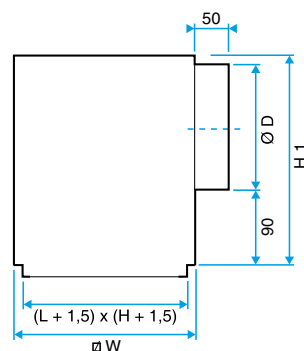

## Données dimensionnelles

Références	H (mm)	L (mm)	P (mm)
11053360	633,4	608,4	340

Plénum RE 123