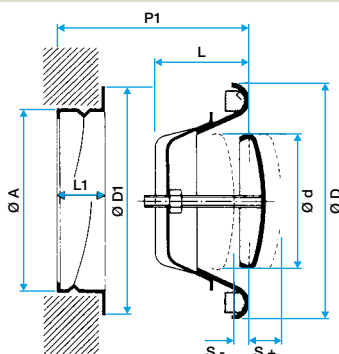

Données générales

Références	Matière de l'isolant
11052225	-

Bouche SR 143 avec manchette