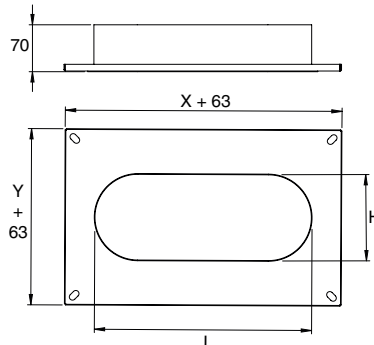

#### Services associés

Garantie 2 ans

Accessoire clapet coupe-feu

11043219

VIOLE OBLONGUE ISONE®2.1 515x215/550x250

Données générales

Références	Matière de l'isolant
11043219	-

Cotes d'encombrement de la virole oblongue