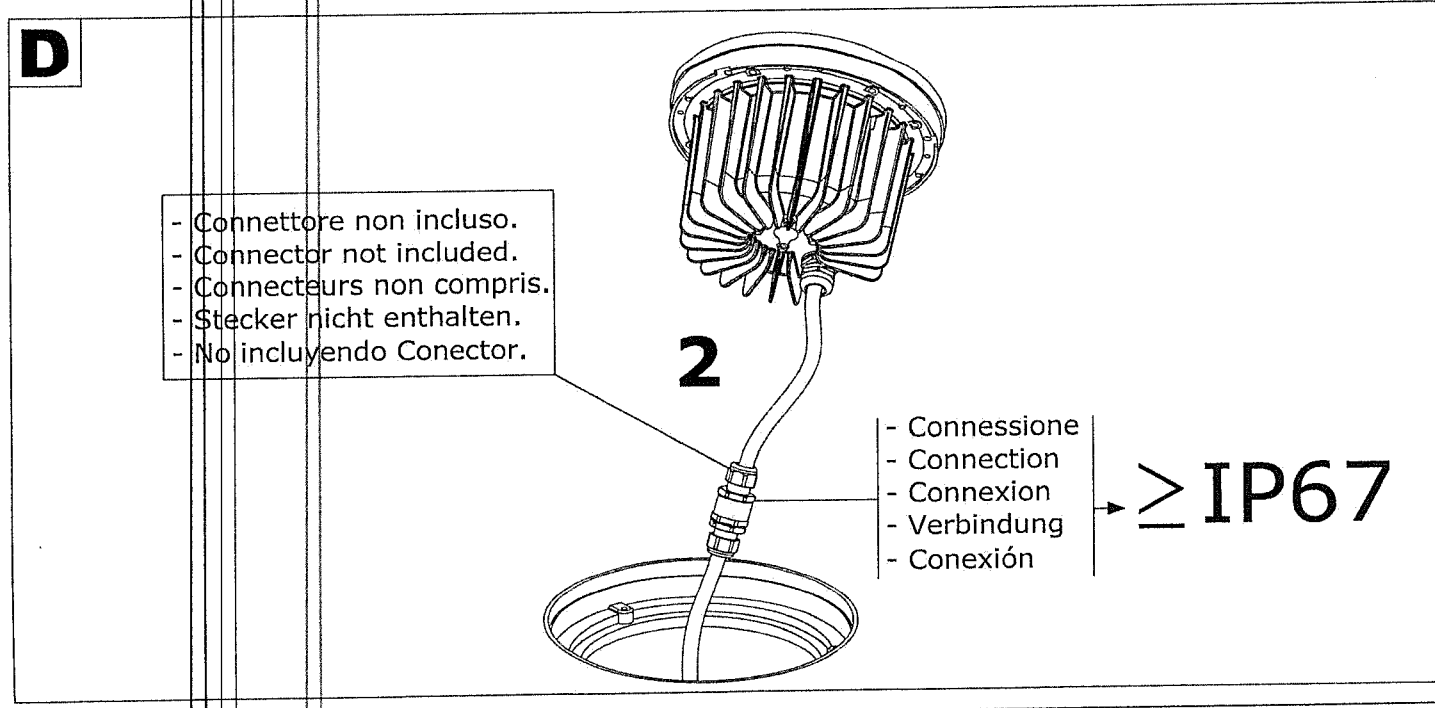

IM 85ARXxxB10x

IM 85ARXxxB10x

E

3

F

00K220R.ARG
00K220R.ARZ
00K220S.ARZ

5

6

4

00K220R.ARG

00K220R.ARZ

00K220S.ARZ

Article	Light source power (W)	Power Supply	Insulation Class	Energy efficiency light source *
MI85ARXxxB10G	19,5	220-240 V AC, 50-60 Hz		F

- * Questo prodotto contiene una sorgente luminosa con classe di efficienza energetica: vedi colonna "Energy efficiency light source"
- * This product contains a light source with energy efficiency class: see column "Energy efficiency light source"
- * Ce produit contient une source lumineuse avec classe d'efficacité énergétique : voir la colonne "Energy efficiency light source"
- * Dieses Produkt enthält eine Lichtquelle mit Energieeffizienzklasse: siehe Spalte "Energy efficiency light source"
- * Este producto contiene una fuente de luz con clase de eficiencia energética: consulte la columna "Energy efficiency light source"