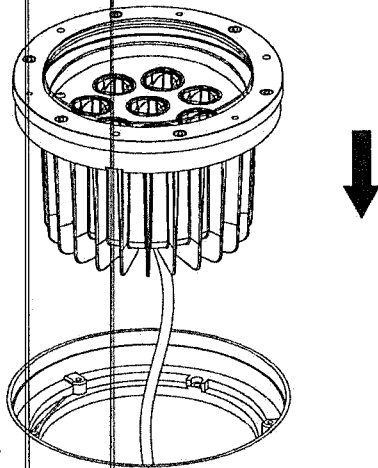

IM 85ARXxxB10x

IM 85ARXxxB10x

E

3

F

00K220R.ARG
00K220R.ARZ
00K220S.ARZ

5

6

4

00K220R.ARG

00K220R.ARZ

00K220S.ARZ

Article	Light source power (W)	Power Supply	Insulation Class	Energy efficiency light source *
MI85ARXxxB10G	19,5	220-240 V AC, 50-60 Hz		F

- * Questo prodotto contiene una sorgente luminosa con classe di efficienza energetica: vedi colonna "Energy efficiency light source"
- * This product contains a light source with energy efficiency class: see column "Energy efficiency light source"
- * Ce produit contient une source lumineuse avec classe d'efficacité énergétique : voir la colonne "Energy efficiency light source"
- * Dieses Produkt enthält eine Lichtquelle mit Energieeffizienzklasse: siehe Spalte "Energy efficiency light source"
- * Este producto contiene una fuente de luz con clase de eficiencia energética: consulte la columna "Energy efficiency light source"