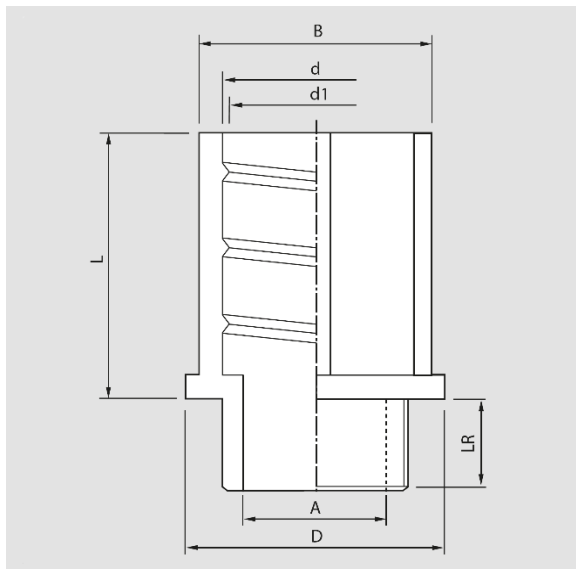

RACCORD DROIT POLYAMIDE

FONCTION :	Protection de câble ou faisceau électrique sur des installations fixe intérieures
MATIERE :	Polyamide 6,6
INDICE DE PROTECTION :	IP 54 (selon conduit)
TENUE EN TEMPERATURE :	- 30°C à + 120°C
NORMALISATION :	Filetage Pg conforme DIN 40430 Filetage ISO conforme EN 60423
COULEUR:	Noir clair RAL 9005 / Gris sur demande

Filetage	Réf BLM	Ø Nominal	Dimensions					
			LR	L	Ø A	Ø B	Ø d1	Ø d
Pg 9	313 09 5	9	10	21	11,0	19,2	13,4	15,8
Pg 11	313 11 5	11	10	23	13,8	22,5	17,5	20,0
Pg 13	313 13 5	13	10	25	15,7	24,6	18,8	21,6
Pg 16	313 16 5	16	11	25	17,8	26,3	20,4	23,2
Pg 21	313 21 5	21	10	30	21,0	32,9	25,9	29,0
Pg 29	313 29 5	29	11	34	29,3	41,8	34,5	38,4
Pg 36	313 36 5	36	14	36	39,5	53,4	42,6	47,3
ISO 16 x 1,5	313 16 5	9	10	21	11,0	19,2	13,4	15,8
ISO 20 x 1,5	313 20 5	11	10	23	13,8	22,4	17,7	20,0
ISO 20 x 1,5	313 22 5	13	12	25	15,8	24,8	18,8	21,7
ISO 25 x 1,5	313 25 5	16	11	25	17,9	26,2	20,4	23,3
ISO 32 x 1,5	313 32 5	21	10	29	20,9	32,8	25,8	29,0
ISO 40 x 1,5	313 40 5	29	11	34	32,5	41,8	34,5	38,2
ISO 50 x 1,5	313 50 5	36	14	39	40,6	53,2	41,8	47,1

Cotes en mm