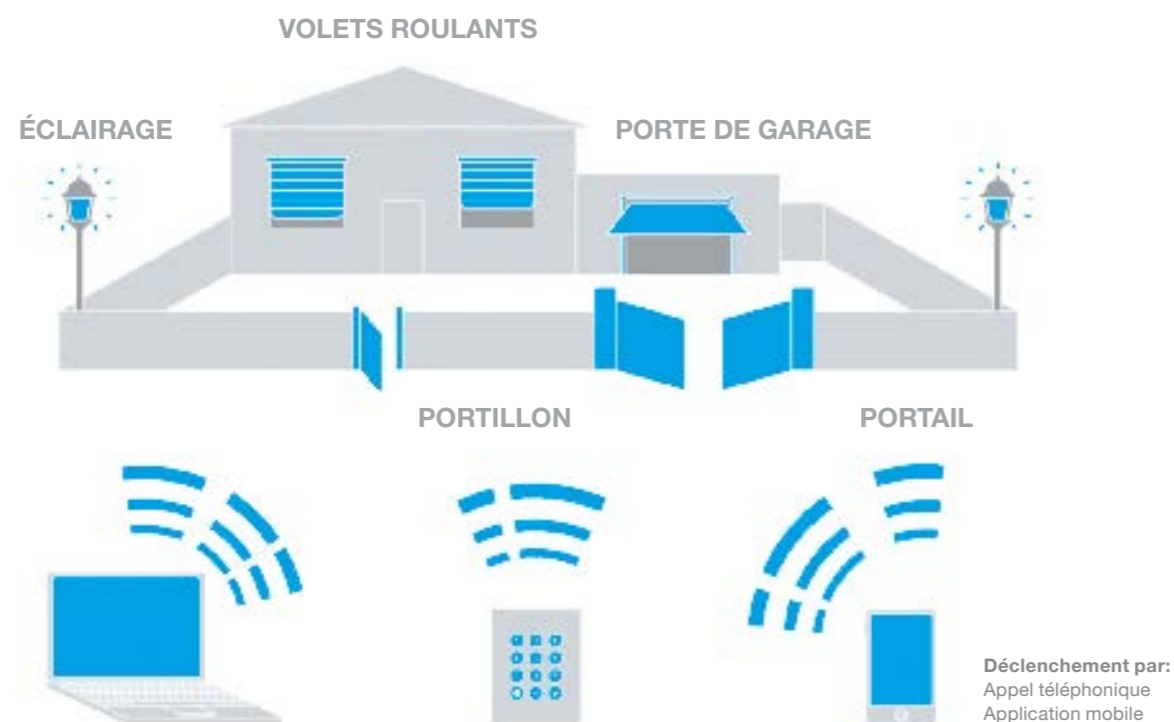

CAMEBOX : GESTION DES APPLICATIONS

Application web
www.camebox.com

Paramétrage de l'installation

- Création des télécommandes numériques (fiches contacts)
- Invitations utilisateurs
- Paramétrage de scénarios (actions de déclenchements simultanés)
- Activation de restrictions d'accès
- Activation de planning horloge (en option via la boutique en ligne)

Application mobile
Came Mobile

Téléchargement gratuit

- Choix du déclencheur
- Retour d'information (ouvert/fermé)
- Visualisation de l'historique (en option via la boutique en ligne)

RÉFÉRENCE	DESIGNATION
001FR0183	Kit CameBox 24 V
001FR1988	Kit CameBox 230 V
001FR0184	Déclencheur 24 V
001FR1987	Déclencheur 220 V
001FR2064	Clavier à code de secours (version radio ou filaire)