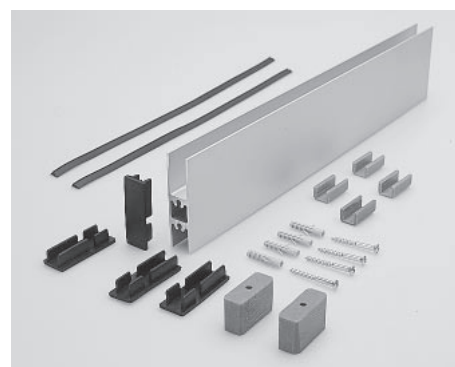

MA7353 MA7453 MA7553

| ITALIANO | ENGLISH | FRANÇAIS | DEUTSCH | ESPAÑOL |
|---|--|---|--|---|
| <p>DOTAZIONE COMPLETA PER IL FISSAGGIO DI ANTE IN CRISTALLO DA 10 MM</p> <p>ALLE AUTOMAZIONI CORSA E RODEO, CON PATTINI GUIDA A PAVIMENTO INTERNI (DA USARE CON MA7370/7470/7570)</p> | <p>COMPLETE KIT FOR CONNECTING CORSA AND RODEO AUTOMATION SYSTEMS WITH EXTERNAL FLOOR GUIDE RUNNERS TO 10-MM GLASS DOORS</p> <p>(TO BE USED WITH MA7370/7470/7570)</p> | <p>KIT COMPLET POUR FIXER LES VANTAUX EN VERRE DE 10 MM</p> <p>AUX AUTOMATISMES CORSA ET RODEO, AVEC PATINS DE GUIDAGE INTERNES AU SOL (A UTILISER AVEC MA7370/7470/7570)</p> | <p>KOMPLETTE AUSSTATTUNG FÜR DIE BEFESTIGUNG VON 10 MM-KRISTALLGLAS-TÜRFLÜGELN AN DEN AUTOMATIKANTRIEBEN CORSA UND RODEO, MIT INNEREN BODEN-FÜHRUNGSSCHIENEN</p> <p>(ANZUWENDEN BEI MA7370/7470/7570)</p> | <p>EQUIPAMIENTO COMPLETO PARA LA SUJECIÓN DE HOJAS DE CRISTAL DE 10 MM</p> <p>A LAS AUTOMATIZACIONES CORSA Y RODEO, CON PATINES DE GUÍA INTERNOS EN EL PISO (A UTILIZAR CON MA7370/7470/7570)</p> |

Anta in cristallo
Glass door
Vantail en verre
Kristallglastürflügel
Hoja de cristal

10 mm

Profilo guida
Guide section
Profilé de guidage
Führungsprofil
Perfil de guía

Pattino guida interno
Internal guide runner
Patin de guidage interne
Innere Führungsschiene
Patin de guía interior

MA7353 L = 1000
MA7453 L = 1500
MA7553 L = 2000

La confezione contiene tutto il necessario per l'allestimento di 1 anta di larghezza uguale o inferiore a L, oppure di 2 ante uguali o inferiori a L/2.

The kit contains all the necessary parts and accessories to fit out 1 door equal or inferior in width to L, or 2 doors equal or inferior in width to L/2.

L'emballage contient tout le nécessaire pour équiper 1 vantail ayant une largeur égale ou inférieure à L ou 2 vantaux égaux ou inférieurs à L/2.

Die Packung enthält alles notwendige zum Zurichten eines Türflügels von gleicher oder geringerer Breite als L, oder von 2 Türflügeln, gleich oder weniger als L/2.