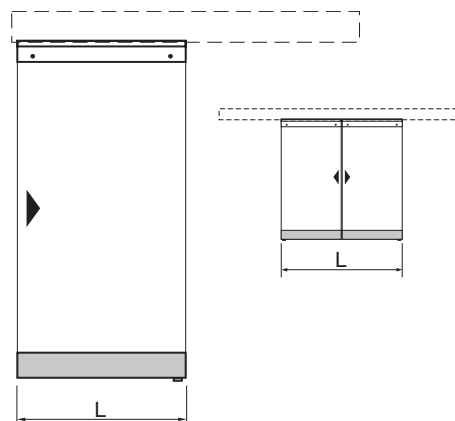

MA7353 MA7453 MA7553

| ITALIANO | ENGLISH | FRANÇAIS | DEUTSCH | ESPAÑOL |
|---|--|---|--|---|
| <p>DOTAZIONE COMPLETA PER IL FISSAGGIO DI ANTE IN CRISTALLO DA 10 MM</p> <p>ALLE AUTOMAZIONI CORSA E RODEO, CON PATTINI GUIDA A PAVIMENTO INTERNI (DA USARE CON MA7370/7470/7570)</p> | <p>COMPLETE KIT FOR CONNECTING CORSA AND RODEO AUTOMATION SYSTEMS WITH EXTERNAL FLOOR GUIDE RUNNERS TO 10-MM GLASS DOORS</p> <p>(TO BE USED WITH MA7370/7470/7570)</p> | <p>KIT COMPLET POUR FIXER LES VANTAUX EN VERRE DE 10 MM</p> <p>AUX AUTOMATISMES CORSA ET RODEO, AVEC PATINS DE GUIDAGE INTERNES AU SOL (A UTILISER AVEC MA7370/7470/7570)</p> | <p>KOMPLETTE AUSSTATTUNG FÜR DIE BEFESTIGUNG VON 10 MM-KRISTALLGLAS-TÜRFLÜGELN AN DEN AUTOMATIKANTRIEBEN CORSA UND RODEO, MIT INNEREN BODEN-FÜHRUNGSSCHIENEN</p> <p>(ANZUWENDEN BEI MA7370/7470/7570)</p> | <p>EQUIPAMIENTO COMPLETO PARA LA SUJECIÓN DE HOJAS DE CRISTAL DE 10 MM</p> <p>A LAS AUTOMATIZACIONES CORSA Y RODEO, CON PATINES DE GUÍA INTERNOS EN EL PISO (A UTILIZAR CON MA7370/7470/7570)</p> |

Anta in cristallo
Glass door
Vantail en verre
Kristallglastürflügel
Hoja de cristal

10 mm

Profilo guida
Guide section
Profilé de guidage
Führungsprofil
Perfil de guía

Pattino guida interno
Internal guide runner
Patin de guidage interne
Innere Führungsschiene
Patin de guía interior

MA7353 L = 1000
MA7453 L = 1500
MA7553 L = 2000

La confezione contiene tutto il necessario per l'allestimento di 1 anta di larghezza uguale o inferiore a L, oppure di 2 ante uguali o inferiori a L/2.

The kit contains all the necessary parts and accessories to fit out 1 door equal or inferior in width to L, or 2 doors equal or inferior in width to L/2.