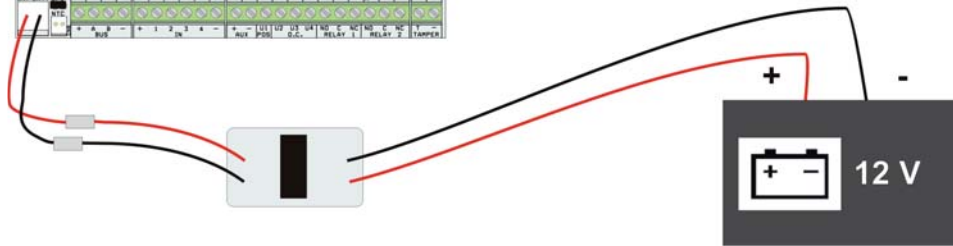

-20°C 55°C

IP 30

**CAME**

Securityline

**SPROBAT**

63 x 36  
x 20 mm

60 g

**FR**

**001SPROBAT**

**Carte de protection des batteries**

Le limiteur de décharge décroche la batterie lorsque la tension de cette dernière descend sous 10,5 V, ce qui permet d'éviter la décharge totale de la batterie.

**MONTAGE**

Le limiteur doit être positionné entre la centrale d'alarme et la batterie et connecté :

- à l'aide des câbles courts et du faston mâle à la centrale sur les câbles prévus à cet effet
- à l'aide des câbles longs et du faston femelle à la batterie sur les pôles + (câble rouge) et - (câble noir).