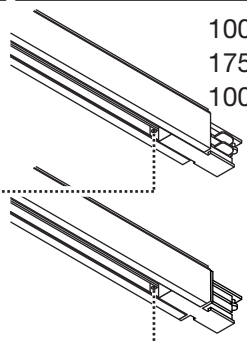

ELECTRICAL CONNECTOR, ISOLATING CONNECTOR and STABILIZER for SLV S-TRACK / S-TRACK DALI
SLV 1001381 175070 ...74 1002641 ...42 1001382 175080 ...84 1001392 175180 ...84

220V-250V ~50Hz
 16A max.

1001375 175010 ...14
 1001376 175020 ...24
 1001377 175030 ...34

1002631 ...32
 1002633 ...34
 1002635 ...36

1.

2.

1001381
 175070 ...74
 1002641 ...42 DALI

1001382
 175080 ...84

1001390
 175160 ...64
 1001391
 175170 ...74

2.

1001381
 175070 ...74
 1002641 ...42 DALI
 1001382
 175080 ...84