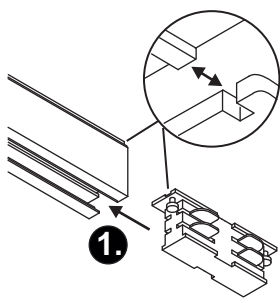

ELECTRICAL CONNECTOR, ISOLATING CONNECTOR and STABILIZER for SLV S-TRACK / S-TRACK DALI
SLV 1001381 175070 ...74 1002641 ...42 1001382 175080 ...84 1001392 175180 ...84

220V-250V ~50Hz
 16A max.

1001375 175010 ...14
 1001376 175020 ...24
 1001377 175030 ...34

1002631 ...32
 1002633 ...34
 1002635 ...36

1.

2.

1001381
 175070 ...74
 1002641 ...42 DALI

1001382
 175080 ...84

1001390
 175160 ...64
 1001391
 175170 ...74

2.

1001381
 175070 ...74
 1002641 ...42 DALI
 1001382
 175080 ...84