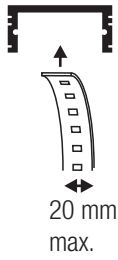

LED-PROFILE GLENOS

Art.-No.

214320/21/24
214330/31/34
214340/41/44
214350/51/52

214360/61/62
214370/71/72

214380/81/84

1606.2016 © SLV GmbH, Daimlerstr. 21-23, 52531 Übach-Palenberg, Germany, Tel. +49 (0)2451 4833-0