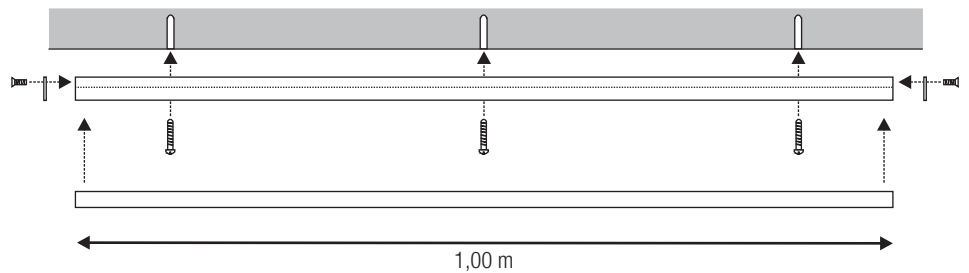

LED-PROFILE GLENOS

Art.-No.

214320/21/24
214330/31/34
214340/41/44
214350/51/52

214360/61/62
214370/71/72

214380/81/84

16.06.2016 © SLV GmbH, Daimlerstr. 21-23, 52531 Übach-Palenberg, Germany, Tel. +49 (0)2451 4833-0