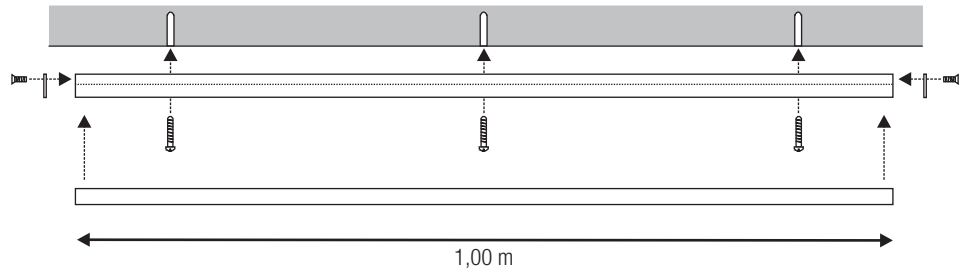

LED-PROFILE GLENOS

Art.-No.

214320/21/24
214330/31/34
214340/41/44
214350/51/52

214360/61/62
214370/71/72

214380/81/84

1606.2016 © SLV GmbH, Daimlerstr. 21-23, 52531 Übach-Palenberg, Germany, Tel. +49 (0)2451 4833-0

LED-PROFILE GLENOS

Art.-No.

214320/21/24
214330/31/34
214340/41/44
214350/51/52

214360/61/62
214370/71/72

214380/81/84

16.06.2016 © SLV GmbH, Daimlerstr. 21-23, 52531 Übach-Palenberg, Germany, Tel. +49 (0)2451 4833-0