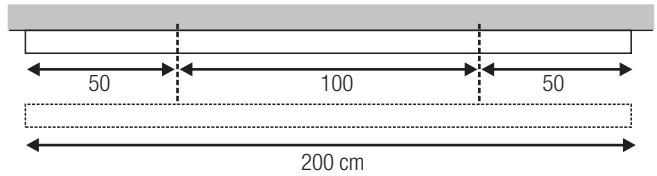

LED-PROFILE GLENOS

Art.-No.

214420 214421 214424
214430 214431 214434

214479

214478

214450/51/54

214460/61/64

214477

214470/71/74

214477

214470/71/74

A=32mm

A=31mm

214470/71/74

214420/21/24 214430/31/34 © 07.06.2016 SLV GmbH, Daimlerstr. 21-23, 52531 Übach-Palenberg, Germany, Tel. +49 (0)2451 4833-0

LED-PROFILE GLENOS