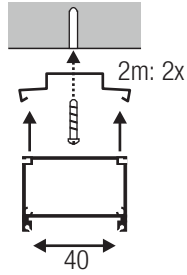

LED-PROFILE GLENOS

Art.-No.

214420 214421 214424
214430 214431 214434

214479

214478

214450/51/54

214460/61/64

214477

214470/71/74

214477

214470/71/74

A=32mm

A=31mm

214470/71/74

214420/21/24 214430/31/34 © 07.06.2016 SLV GmbH, Daimlerstr. 21-23, 52531 Übach-Palenberg, Germany, Tel. +49 (0)2451 4833-0

LED-PROFILE GLENOS

Art.-No.

214420 214421 214424
214430 214431 214434

214479

214478

214450/51/54

214460/61/64

214477

214470/71/74

214477

214470/71/74

A=32mm

A=31mm

214470/71/74

214420/21/24 214430/31/34 © 07.06.2016 SLV GmbH, Daimlerstr. 21-23, 52531 Übach-Palenberg, Germany, Tel. +49 (0)2451 4833-0