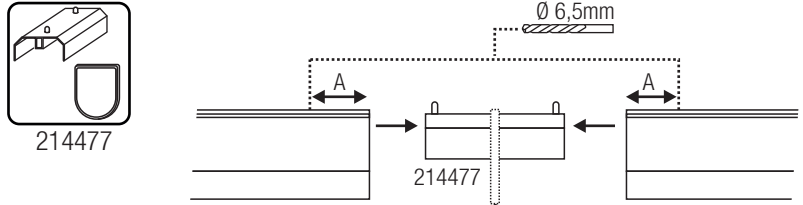

LED-PROFILE GLENOS

Art.-No.

214420 214421 214424
214430 214431 214434

214479

214478

214450/51/54

214460/61/64

214477

214470/71/74

214477

214470/71/74

A=32mm

A=31mm

214470/71/74

214420/21/24 214430/31/34 © 07.06.2016 SLV GmbH, Daimlerstr. 21-23, 52531 Übach-Palenberg, Germany, Tel. +49 (0)2451 4833-0

LED-PROFILE GLENOS

214477

214470/71/74

A=32mm

A=31mm

214470/71/74

214420/21/24 214430/31/34 © 07.06.2016 SLV GmbH, Daimlerstr. 21-23, 52531 Übach-Palenberg, Germany, Tel. +49 (0)2451 4833-0