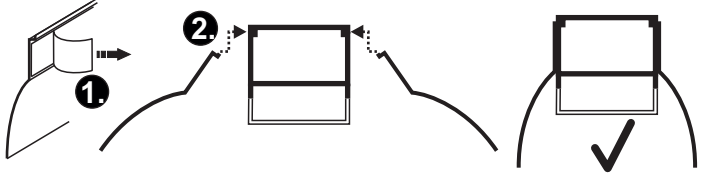

214470/71/74

214477

214470/71/74

A=32mm

A=31mm

214470/71/74

214420/21/24 214430/31/34 © 07.06.2016 SLV GmbH, Daimlerstr. 21-23, 52531 Übach-Palenberg, Germany, Tel. +49 (0)2451 4833-0

LED-PROFILE GLENOS