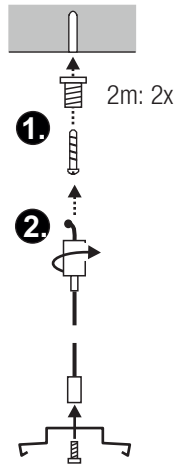

LED-PROFILE GLENOS

Art.-No.

214420 214421 214424
214430 214431 214434

214479

214478

214450/51/54

214460/61/64

214477

214470/71/74

214477

214470/71/74

A=32mm

A=31mm

214470/71/74

214420/21/24 214430/31/34 © 07.06.2016 SLV GmbH, Daimlerstr. 21-23, 52531 Übach-Palenberg, Germany, Tel. +49 (0)2451 4833-0

LED-PROFILE GLENOS

Art.-No.

214420 214421 214424
214430 214431 214434

214479

214478

214450/51/54

214460/61/64

214477

214470/71/74

214477

214470/71/74

A=32mm

A=31mm

214470/71/74

214420/21/24 214430/31/34 © 07.06.2016 SLV GmbH, Daimlerstr. 21-23, 52531 Übach-Palenberg, Germany, Tel. +49 (0)2451 4833-0