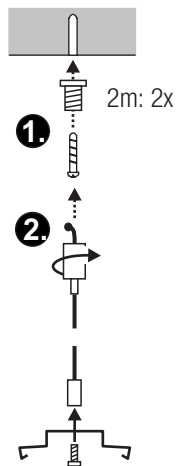

LED-PROFILE GLENOS

Art.-No.

214420 214421 214424
214430 214431 214434

214479

214478

214450/51/54

214460/61/64

214477

214470/71/74

214477

214470/71/74

A=32mm

A=31mm

214470/71/74

214420/21/24 214430/31/34 © 07.06.2016 SLV GmbH, Daimlerstr. 21-23, 52531 Übach-Palenberg, Germany, Tel. +49 (0)2451 4833-0

LED-PROFILE GLENOS

Art.-No.

214420 214421 214424
214430 214431 214434

214479

214478

214450/51/54

214460/61/64

214477

214470/71/74

214477

214470/71/74

A=32mm

A=31mm

214470/71/74

214420/21/24 214430/31/34 © 07.06.2016 SLV GmbH, Daimlerstr. 21-23, 52531 Übach-Palenberg, Germany, Tel. +49 (0)2451 4833-0