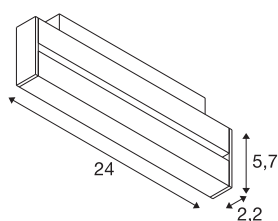

## IN-LINE 24

spot 48 V, Move, réflecteur darklight, spot, noir / noir, 7,3 W, 650 lm, 4000 K, IRC90, 35°

Des luminaires linéaires sobres au style particulièrement élégant. Les luminaires linéaires IN-LINE s'intègrent au système de rails 48 V en un ensemble du meilleur goût : un éclairage de haute qualité dans différentes intensités lumineuses, longueurs et températures de couleur, désormais disponible en 4000 K également. Pour intégrer un éclairage général dans un intérieur moderne, vous avez le choix entre des variantes fixes et inclinables ainsi qu'entre un aspect opale ou des réflecteurs Darklight qui assurent une lumière parfaitement diffuse et créent une atmosphère agréable dans la pièce.

## INFORMATIONS TECHNIQUES

Réf.	1006643
Nombre de sorties lumineuses différentes	1
Orientable ou inclinable	inclinable
Code IP	IP20
Classe de résistance aux chocs	IK 02
Résistance aux chocs	0.2 Joule
Détails de montage	Rail,Rail plafond,Rail applique
Variable	Oui
Technologie de variation de l'éclairage	DALI 2
Tension nominale primaire	48V
Courant / tension secondaire	350 mA
Classe de protection	III
Puissance en watts	7.3 W
Température ambiante minimale	-20 °C
Température ambiante maximale	35 °C
Puissance de veille assignée	0.5 W
Effet stroboscopique (SVM)	0.4
Lumen	650 lm
Température de couleur	4000 Kelvin
Angle de rayonnement	35 °
Coloris	noir mat/noir
IRC	90

## Source Lumineuse

UGR $\leq$	16
Données LXXBXX	L80B50
Durée de vie	40000 h
Risk Group	1
Longueur	24 cm
Largeur	2.2 cm
Hauteur	5.8 cm
Poids net	0.3 kg
Poids brut	0.38 kg