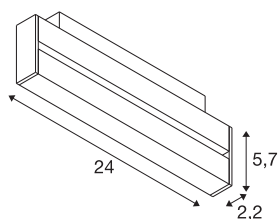

## IN-LINE 24

spot 48 V, Move, réflecteur darklight, DALI, blanc, 7,3 - W, 650 lm, 4000 K, IRC90, 35°

Des luminaires linéaires sobres au style particulièrement élégant. Les luminaires linéaires IN-LINE s'intègrent au système de rails 48 V en un ensemble du meilleur goût : un éclairage de haute qualité dans différentes intensités lumineuses, longueurs et températures de couleur, désormais disponible en 4000 K également. Pour intégrer un éclairage général dans un intérieur moderne, vous avez le choix entre des variantes fixes et inclinables ainsi qu'entre un aspect opale ou des réflecteurs Darklight qui assurent une lumière parfaitement diffuse et créent une atmosphère agréable dans la pièce.

## INFORMATIONS TECHNIQUES

Réf.	1006644
Nombre de sorties lumineuses différentes	1
Orientable ou inclinable	inclinable
Code IP	IP20
Classe de résistance aux chocs	IK 02
Résistance aux chocs	0.2 Joule
Détails de montage	Rail,Rail plafond,Rail applique
Variable	Oui
Technologie de variation de l'éclairage	DALI 2
Tension nominale primaire	48V
Courant / tension secondaire	350 mA
Classe de protection	III
Puissance en watts	7.3 W
Température ambiante minimale	-20 °C
Température ambiante maximale	35 °C
Puissance de veille assignée	0.5 W
Effet stroboscopique (SVM)	0.4
Lumen	650 lm
Température de couleur	4000 Kelvin
Angle de rayonnement	35 °
Coloris	blanc mat/blanc
IRC	90

## Source Lumineuse

UGR $\leq$	16
Données LXXBXX	L80B50
Durée de vie	40000 h
Risk Group	1
Longueur	24 cm
Largeur	2.2 cm
Hauteur	5.8 cm
Poids net	0.3 kg
Poids brut	0.38 kg