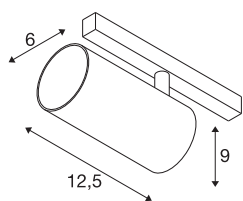

## NUMINOS® S

spot 48 V, rond, 4000 K, 16 W, DALI 2, 20°, noir mat

Un minimalisme raffiné sur toute la ligne : les spots compacts NUMINOS® diffusent un éclairage élégant et efficace à la fois sur le système de rails 48V. Avec leurs formes cylindriques épurées, elles s'intègrent dans les intérieurs les plus raffinés. L'intensité lumineuse, la couleur de la lumière (2700K/3000K/4000K) et l'angle de demi-diffusion (20°/40°/55°) des spots DALI peuvent être ajustés en fonction des besoins du projet. Le boîtier en aluminium est disponible en noir, en blanc ou chromé. La valeur IRC supérieure à 90 assure un rendu des couleurs naturel. Grâce à l'adaptateur pour rails, ce spot peut être installé aussi rapidement que facilement.

## INFORMATIONS TECHNIQUES

Réf.	1006741
Nombre de sorties lumineuses différentes	1
Orientable ou inclinable	rotatif et pivotant
Code IP	IP20
Classe de résistance aux chocs	IK 02
Résistance aux chocs	0.2 Joule
Détails de montage	Rail,Rail plafond,Rail applique
Variable	Oui
Technologie de variation de l'éclairage	DALI 2
Tension nominale primaire	48V
Courant / tension secondaire	350 mA
Classe de protection	III
Puissance en watts	16 W
Température ambiante minimale	-20 °C
Température ambiante maximale	35 °C
Réseau Puissance de veille assignée	0.5 W
Lumen	1280 lm
Température de couleur	4000 Kelvin
Angle de rayonnement	20 °
Coloris	noir mat
IRC	90
UGR ≤	22

Données LXXBXX	L80B50
Durée de vie	50000 h
Risk Group	1
Hauteur	9 cm
Diamètre	6 cm
Poids net	0.36 kg
Poids brut	0.47 kg