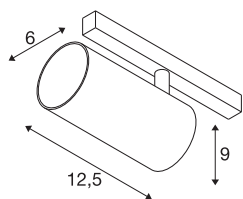

NUMINOS® S

spot 48 V, rond, 4000 K, 16 W, DALI 2, 20°, noir mat / blanc mat

Un minimalisme raffiné sur toute la ligne : les spots compacts NUMINOS® diffusent un éclairage élégant et efficace à la fois sur le système de rails 48V. Avec leurs formes cylindriques épurées, elles s'intègrent dans les intérieurs les plus raffinés. L'intensité lumineuse, la couleur de la lumière (2700K/3000K/4000K) et l'angle de demi-diffusion (20°/40°/55°) des spots DALI peuvent être ajustés en fonction des besoins du projet. Le boîtier en aluminium est disponible en noir, en blanc ou chromé. La valeur IRC supérieure à 90 assure un rendu des couleurs naturel. Grâce à l'adaptateur pour rails, ce spot peut être installé aussi rapidement que facilement.

INFORMATIONS TECHNIQUES

Réf.	1006742
Nombre de sorties lumineuses différentes	1
Orientable ou inclinable	rotatif et pivotant
Code IP	IP20
Classe de résistance aux chocs	IK 02
Résistance aux chocs	0.2 Joule
Détails de montage	Rail,Rail plafond,Rail applique
Variable	Oui
Technologie de variation de l'éclairage	DALI 2
Tension nominale primaire	48V
Courant / tension secondaire	350 mA
Classe de protection	III
Puissance en watts	16 W
Température ambiante minimale	-20 °C
Température ambiante maximale	35 °C
Réseau Puissance de veille assignée	0.5 W
Lumen	1350 lm
Température de couleur	4000 Kelvin
Angle de rayonnement	20 °
Coloris	noir mat/blanc mat
IRC	90
UGR ≤	22

Données LXXBXX	L80B50
Durée de vie	50000 h
Risk Group	1
Hauteur	9 cm
Diamètre	6 cm
Poids net	0.36 kg
Poids brut	0.47 kg